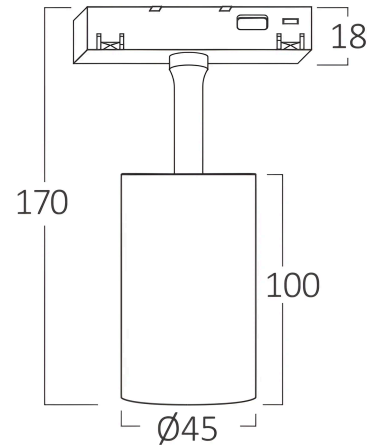

Braytron

TECHNISCHES DATENBLATT

MODELL

BD61-00291

BESCHREIBUNG

BRY-M20-TRC045-10W-48VDC-TUYA-LAN-BLC-MAG. TRACK

BRAYTRON SRL

MUNICIPIUL BUCUREȘTI, SECTOR 6, BLD. IULIU MANIU, NR.616, CORP B, ET.1,BUCUREȘTI, Sector 6(RO)
info@braytron.com
www.braytron.com

Pagina 1 din 2

Allgemeine Merkmale

Modell	: BD61-00291
Hauptkategorie	: Schienenbeleuchtung
Unterkategorie	: LED-Magnetbeleuchtung
Typ	: Track
Gehäusefarbe	: Black-Black
Lampentyp/Form	: Directional
Dimmbar	: Not-Dimmable
Lichtquelle	: LED
Garantie	: 3 Years
Klasse	: CLASS III
IP (Schutzart)	: IP20

Product Characteristics

Leistung	: 10
Farbtemperatur	: 3IN1
Effektive Lumen	: 810
Farbwiedergabeindex (CRI)	: ≥ 90
Energieeffizienzklasse	: G
Lichtabstrahlwinkel	: 24°

Elektrische Eigenschaften

Lebensdauer	: 30000 h
Spannung	: 48VDC
Material	: Aluminium-PC
Arbeitstemperatur	: -20°C ~ +40°C

Dimensions & Weight

Durchmesser	: 45 mm
Höhe	: 170 mm
Gewicht	: 150 gr

Paket-Informationen

Nettogewicht	: 2,4 kgs
Bruttogewicht	: 4,1 kgs
Stückzahl pro Karton (PCS/CTN)	: 16
Länge	: 43 cm
Breite	: 31 cm
Höhe	: 23 cm
EAN-Code	: 5949097750908