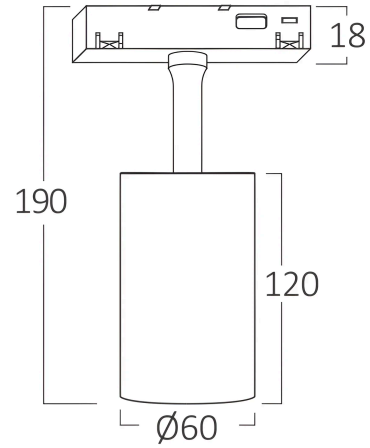

Braytron

TECHNISCHES DATENBLATT

MODELL

BD61-00380

BESCHREIBUNG

BRY-M20-TRC060-18W-48VDC-3IN1-WHT-MAG. TRACK

BRAYTRON SRL

MUNICIPIUL BUCUREȘTI, SECTOR 6, BLD. IULIU MANIU, NR.616, CORP B, ET.1,BUCUREȘTI, Sector 6(RO)
info@braytron.com
www.braytron.com

Pagina 1 din 2

Allgemeine Merkmale

Modell	: BD61-00380
Hauptkategorie	: Schienenbeleuchtung
Unterkategorie	: LED-Magnetbeleuchtung
Gehäusefarbe	: White-White
Dimmbar	: Not-Dimmable
Lichtquelle	: LED
Garantie	: 3 Years
Klasse	: CLASS III
IP (Schutzart)	: IP20

Product Characteristics

Leistung	: 18
Farbtemperatur	: 3IN1
Effektive Lumen	: 1580
Farbwiedergabeindex (CRI)	: ≥ 90
Energieeffizienzklasse	: G
Lichtabstrahlwinkel	: 24°

Elektrische Eigenschaften

Lebensdauer	: 30000 h
Spannung	: 48VDC
Material	: Aluminium-PC
Arbeitstemperatur	: -20°C ~ +40°C

Dimensions & Weight

Durchmesser	: 60 mm
Höhe	: 190 mm
Gewicht	: 280 gr

Paket-Informationen

Nettogewicht	: 4,5 kgs
Bruttogewicht	: 6,8 kgs
Stückzahl pro Karton (PCS/CTN)	: 16
Länge	: 50,5 cm
Breite	: 35,5 cm
Höhe	: 29 cm
EAN-Code	: 5949097753718