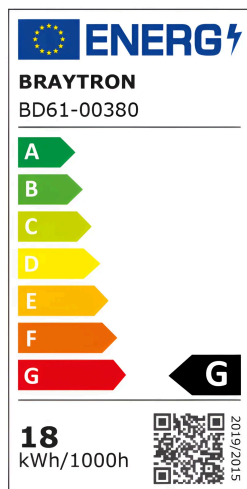

Braytron

TECHNISCHES DATENBLATT

MODELL

BD61-00380

BESCHREIBUNG

BRY-M20-TRC060-18W-48VDC-3IN1-WHT-MAG. TRACK

BRAYTRON SRL

MUNICIPIUL BUCUREȘTI, SECTOR 6, BLD. IULIU MANIU, NR.616, CORP B, ET.1,BUCUREȘTI, Sector 6(RO)
info@braytron.com
www.braytron.com

Pagina 1 din 2

Allgemeine Merkmale

Modell	: BD61-00380
Hauptkategorie	: Schienenbeleuchtung
Unterkategorie	: LED-Magnetbeleuchtung
Gehäusefarbe	: White-White
Dimmbar	: Not-Dimmable
Lichtquelle	: LED
Garantie	: 3 Years
Klasse	: CLASS III
IP (Schutzart)	: IP20

Product Characteristics

Leistung	: 18
Farbtemperatur	: 3IN1
Effektive Lumen	: 1580
Farbwiedergabeindex (CRI)	: ≥ 90
Energieeffizienzklasse	: G
Lichtabstrahlwinkel	: 24°

Elektrische Eigenschaften

Lebensdauer	: 30000 h
Spannung	: 48VDC
Material	: Aluminium-PC
Arbeitstemperatur	: -20°C ~ +40°C