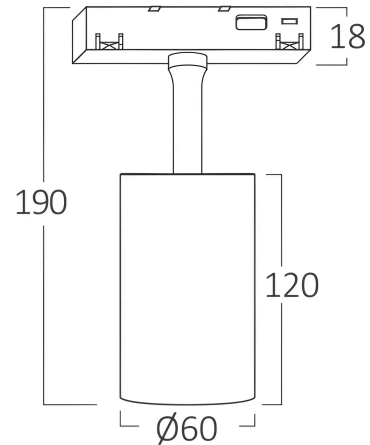

Braytron

TECHNISCHES DATENBLATT

MODELL

BD61-00380

BESCHREIBUNG

BRY-M20-TRC060-18W-48VDC-3IN1-WHT-MAG. TRACK

BRAYTRON SRL

MUNICIPIUL BUCUREȘTI, SECTOR 6, BLD. IULIU MANIU, NR.616, CORP B, ET.1,BUCUREȘTI, Sector 6(RO)
info@braytron.com
www.braytron.com

Pagina 1 din 2

Allgemeine Merkmale

Modell	: BD61-00380
Hauptkategorie	: Schienenbeleuchtung
Unterkategorie	: LED-Magnetbeleuchtung
Gehäusefarbe	: White-White
Dimmbar	: Not-Dimmable
Lichtquelle	: LED
Garantie	: 3 Years
Klasse	: CLASS III
IP (Schutzart)	: IP20

Product Characteristics

Leistung	: 18
Farbtemperatur	: 3IN1
Effektive Lumen	: 1580
Farbwiedergabeindex (CRI)	: ≥ 90
Energieeffizienzklasse	: G
Lichtabstrahlwinkel	: 24°

Elektrische Eigenschaften

Lebensdauer	: 30000 h
Spannung	: 48VDC
Material	: Aluminium-PC
Arbeitstemperatur	: -20°C ~ +40°C

Dimensions & Weight

Durchmesser	: 60 mm
Höhe	: 190 mm
Gewicht	: 280 gr

Paket-Informationen

Nettogewicht	: 4,5 kgs
Bruttogewicht	: 6,8 kgs
Stückzahl pro Karton (PCS/CTN)	: 16
Länge	: 50,5 cm
Breite	: 35,5 cm
Höhe	: 29 cm
EAN-Code	: 5949097753718