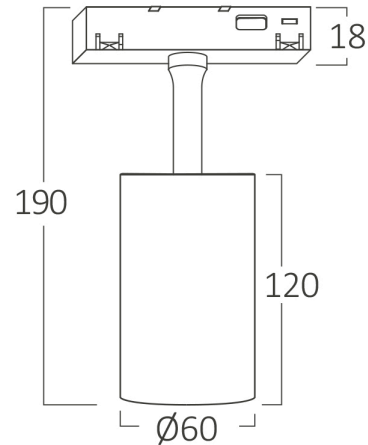

Braytron

TECHNISCHES DATENBLATT

MODELL	BD61-00381
BESCHREIBUNG	BRY-M20-TRC060-18W-48VDC-3IN1-BLC-MAG. TRACK

BRAYTRON SRL

MUNICIPIUL BUCUREȘTI, SECTOR 6, BLD. IULIU MANIU, NR.616, CORP B, ET.1,BUCUREȘTI, Sector 6(RO)
info@braytron.com
www.braytron.com

Allgemeine Merkmale

Modell	: BD61-00381
Hauptkategorie	: Schienenbeleuchtung
Unterkategorie	: LED-Magnetbeleuchtung
Typ	: Track
Gehäusefarbe	: Black-Black
Lampentyp/Form	: Directional
Dimmbar	: Not-Dimmable
Lichtquelle	: LED
Garantie	: 3 Years
Klasse	: CLASS III
IP (Schutzart)	: IP20

Product Characteristics

Leistung	: 18
Farbtemperatur	: 3IN1
Effektive Lumen	: 1580
Farbwiedergabeindex (CRI)	: ≥ 90
Energieeffizienzklasse	: G
Lichtabstrahlwinkel	: 24°

Elektrische Eigenschaften

Lebensdauer	: 30000 h
Spannung	: 48VDC
Material	: Aluminium-PC
Arbeitstemperatur	: -20°C ~ +40°C

Dimensions & Weight

Durchmesser	: 60 mm
Höhe	: 190 mm
Gewicht	: 280 gr

Paket-Informationen

Nettogewicht	: 4,5 kgs
Bruttogewicht	: 6,8 kgs
Stückzahl pro Karton (PCS/CTN)	: 16
Länge	: 50,5 cm
Breite	: 35,5 cm
Höhe	: 29 cm
EAN-Code	: 5949097742750