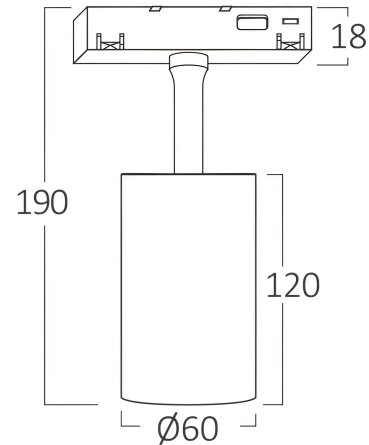

## TECHNISCHES DATENBLATT

MODELL	BD61-00391
BESCHREIBUNG	BRY-M20-TRC060-18W-48VDC-TUYA-LAN-BLC-MAG. TRACK

BRAYTRON SRL

MUNICIPIUL BUCUREȘTI, SECTOR 6, BLD. IULIU MANIU, NR.616, CORP B, ET.1,BUCUREȘTI,Sector 6(RO)  
info@braytron.com  
www.braytron.com

## Elektrische Eigenschaften

Lebensdauer	: 30000 h
Spannung	: 48VDC
Material	: Aluminium-PC
Arbeitstemperatur	: -20°C ~ +40°C

## Dimensions & Weight

Durchmesser	: 60 mm
Höhe	: 190 mm
Gewicht	: 280 gr

## Paket-Informationen

Nettogewicht	: 4,5 kgs
Bruttogewicht	: 6,8 kgs
Stückzahl pro Karton (PCS/CTN)	: 16
Länge	: 50,5 cm
Breite	: 35,5 cm
Höhe	: 29 cm
EAN-Code	: 5949097750915

BRAYTRON SRL

MUNICIPIUL BUCUREȘTI, SECTOR 6, BLD. IULIU MANIU, NR.616, CORP B, ET.1,BUCUREȘTI, Sector 6(RO)