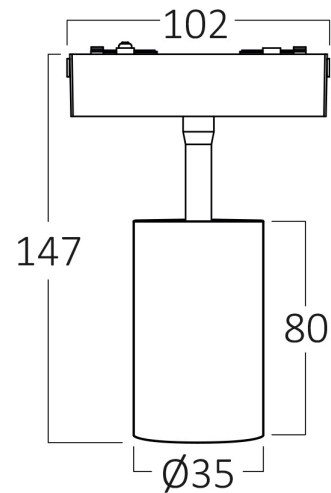

## TECHNICAL DATA SHEET

MODEL	BD61-10101
DESCRIPTION	BRY-S-TRC035-6W-48VDC-3000K-BLC-MAG. TRACK

BRAYTRON SRL

MUNICIPIUL BUCUREȘTI, SECTOR 6, BLD. IULIU MANIU, NR.616, CORP B, ET.1,BUCUREȘTI, Sector 6(RO)  
info@braytron.com  
www.braytron.com

### Product Characteristics

Wattage	:	7
Color Temperature	:	3000K
Quse Lumen	:	440
Color Rendering Index (CRI)	:	>90
Energy Efficiency Level	:	G
Beam Angle	:	36°

### Dimensions & Weight

Diameter	:	35 mm
P. Height	:	147 mm
Weight	:	138 gr

### Package Informations

N.W.	:	2,20 kgs
G.W.	:	3,40 kgs
PCS/CTN	:	16
Length	:	340 mm
Width	:	310 mm
Height	:	155 mm