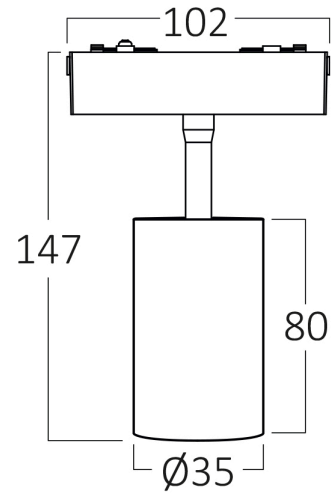

## TECHNICAL DATA SHEET

MODEL	BD61-10101
DESCRIPTION	BRY-S-TRC035-6W-48VDC-3000K-BLC-MAG. TRACK

BRAYTRON SRL

MUNICIPIUL BUCUREȘTI, SECTOR 6, BLD. IULIU MANIU, NR.616, CORP B, ET.1,BUCUREȘTI, Sector 6(RO)  
info@braytron.com  
www.braytron.com

### Product Characteristics

Wattage	:	7
Color Temperature	:	3000K
Quse Lumen	:	440
Color Rendering Index (CRI)	:	>90
Energy Efficiency Level	:	G
Beam Angle	:	36°

### Dimensions & Weight

Diameter	:	35 mm
P. Height	:	147 mm
Weight	:	138 gr

### Package Informations

N.W.	:	2,20 kgs
G.W.	:	3,40 kgs
PCS/CTN	:	16
Length	:	340 mm
Width	:	310 mm
Height	:	155 mm