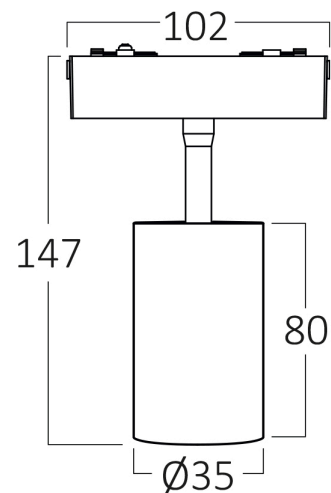

Braytron

FIȘĂ TEHNICĂ

MODEL BD61-10101

DESCRIERE BRY-S-TRC035-6W-48VDC-3000K-BLC-MAG. TRACK

BRAYTRON LIGHTING

Bd. Iuliu Maniu, Nr.616, Sector 6, 061129, Bucuresti - ROMANIA
info@braytron.com
www.braytron.com

Caracteristici Produs

Putere	: 7
Temperatura culorii	: 3000K
Lumeni efectivi	: 440
Indexul de redare a culorilor (CRI)	: >90
Nivel de eficiență energetică	: G
Unghi de emisie al luminii	: 36°

Caracteristici Electrice

Lifetime	: 30000 h
Tensiune	: 48VDC
Factor de putere	: >0,45
Material	: Aluminium
Temperatura de lucru	: -20°C ~ +40°C

Dimensiuni si Greutati

Diametru	: 35 mm
Înălțime	: 147 mm
Greutate	: 138 gr

Informatii despre ambalaj

Greutate netă	: 2,20 kgs
Greutate brută	: 3,40 kgs
Bucăți pe cutie (PCS/CTN)	: 16
Lungime	: 340 mm
Lățime	: 310 mm
Înălțime	: 155 mm