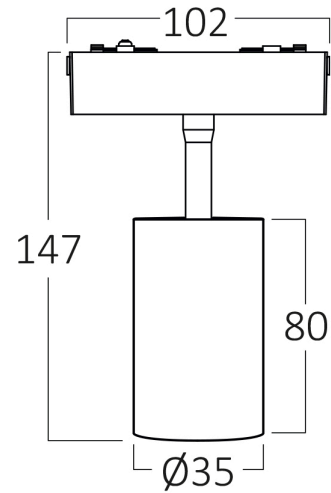

Braytron

FIȘĂ TEHNICĂ

MODEL BD61-10101

DESCRIERE BRY-S-TRC035-6W-48VDC-3000K-BLC-MAG. TRACK

BRAYTRON LIGHTING

Bd. Iuliu Maniu, Nr.616, Sector 6, 061129, Bucuresti - ROMANIA
info@braytron.com
www.braytron.com

Caracteristici Produs

Putere	: 7
Temperatura culorii	: 3000K
Lumeni efectivi	: 440
Indexul de redare a culorilor (CRI)	: >90
Nivel de eficiență energetică	: G
Unghi de emisie al luminii	: 36°

Caracteristici Electrice

Lifetime	: 30000 h
Tensiune	: 48VDC
Factor de putere	: >0,45
Material	: Aluminium
Temperatura de lucru	: -20°C ~ +40°C

Dimensiuni si Greutati

Diametru	: 35 mm
Înălțime	: 147 mm
Greutate	: 138 gr

Informatii despre ambalaj

Greutate netă	: 2,20 kgs
Greutate brută	: 3,40 kgs
Bucăți pe cutie (PCS/CTN)	: 16
Lungime	: 340 mm
Lățime	: 310 mm
Înălțime	: 155 mm