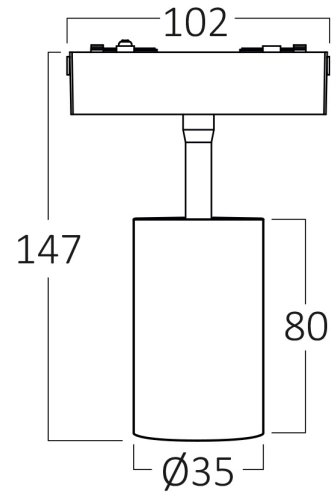

Braytron

ТЕХНИЧКИ ЛИСТ

МОДЕЛ	BD61-10101
ОПИС	BRY-S-TRC035-6W-48VDC-3000K-BLC-MAG. TRACK

BRAYTRON SRL

MUNICIPIUL BUCUREȘTI, SECTOR 6, BLD. IULIU MANIU, NR.616, CORP B, ET.1,BUCUREȘTI,Sector 6(RO)
info@braytron.com
www.braytron.com