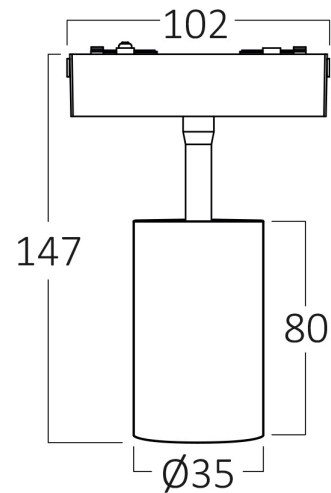

Braytron

ТЕХНИЧКИ ЛИСТ

МОДЕЛ	BD61-10101
ОПИС	BRY-S-TRC035-6W-48VDC-3000K-BLC-MAG. TRACK

BRAYTRON SRL

MUNICIPIUL BUCUREȘTI, SECTOR 6, BLD. IULIU MANIU, NR.616, CORP B, ET.1,BUCUREȘTI,Sector 6(RO)
info@braytron.com
www.braytron.com