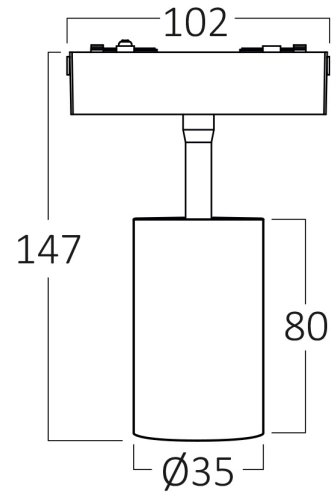

Braytron

TECHNISCHES DATENBLATT

MODELL	BD61-10111
BESCHREIBUNG	BRY-S-TRC035-6W-48VDC-4000K-BLC-MAG. TRACK

BRAYTRON SRL

MUNICIPIUL BUCUREȘTI, SECTOR 6, BLD. IULIU MANIU, NR.616, CORP B, ET.1,BUCUREȘTI,Sector 6(RO)
info@braytron.com
www.braytron.com

Allgemeine Merkmale

Modell	: BD61-10111
Hauptkategorie	: Schienenbeleuchtung
Unterkategorie	: LED-Magnetbeleuchtung
Typ	: Track
Gehäusefarbe	: Black
Lampentyp/Form	: Directional
Dimmbar	: Not-Dimmable
Lichtquelle	: LED
Sockel/Fassung	: Magnetic
Garantie	: 3 years
Klasse	: Class III
IP (Schutzart)	: IP20

Product Characteristics

Leistung	: 7
Farbtemperatur	: 4000K
Effektive Lumen	: 440
Farbwiedergabeindex (CRI)	: >90
Energieeffizienzklasse	: G
Lichtabstrahlwinkel	: 36°

Elektrische Eigenschaften

Lebensdauer	: 30000 h
Spannung	: 48VDC
Leistungsfaktor	: >0,45
Material	: Aluminium
Arbeitstemperatur	: -20°C ~ +40°C

Dimensions & Weight

Durchmesser	: 35 mm
Höhe	: 147 mm
Gewicht	: 138 gr

Paket-Informationen

Nettogewicht	: 2,20 kgs
Bruttogewicht	: 3,40 kgs
Stückzahl pro Karton (PCS/CTN)	: 16
Länge	: 340 mm
Breite	: 310 mm
Höhe	: 155 mm