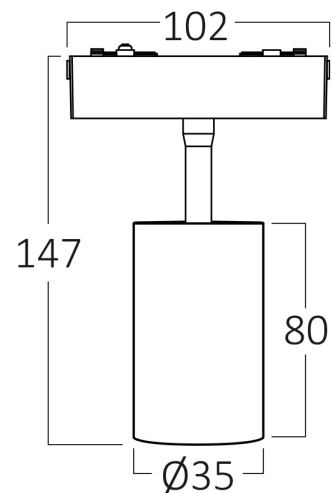

Braytron

TECHNISCHES DATENBLATT

MODELL	BD61-10111
BESCHREIBUNG	BRY-S-TRC035-6W-48VDC-4000K-BLC-MAG. TRACK

BRAYTRON SRL

MUNICIPIUL BUCUREȘTI, SECTOR 6, BLD. IULIU MANIU, NR.616, CORP B, ET.1,BUCUREȘTI,Sector 6(RO)
info@braytron.com
www.braytron.com

Allgemeine Merkmale

Modell	: BD61-10111
Hauptkategorie	: Schienenbeleuchtung
Unterkategorie	: LED-Magnetbeleuchtung
Typ	: Track
Gehäusefarbe	: Black
Lampentyp/Form	: Directional
Dimmbar	: Not-Dimmable
Lichtquelle	: LED
Sockel/Fassung	: Magnetic
Garantie	: 3 years
Klasse	: Class III
IP (Schutzart)	: IP20

Product Characteristics

Leistung	: 7
Farbtemperatur	: 4000K
Effektive Lumen	: 440
Farbwiedergabeindex (CRI)	: >90
Energieeffizienzklasse	: G
Lichtabstrahlwinkel	: 36°

Elektrische Eigenschaften

Lebensdauer	: 30000 h
Spannung	: 48VDC
Leistungsfaktor	: >0,45
Material	: Aluminium
Arbeitstemperatur	: -20°C ~ +40°C

Dimensions & Weight

Durchmesser	: 35 mm
Höhe	: 147 mm
Gewicht	: 138 gr

Paket-Informationen

Nettogewicht	: 2,20 kgs
Bruttogewicht	: 3,40 kgs
Stückzahl pro Karton (PCS/CTN)	: 16
Länge	: 340 mm
Breite	: 310 mm
Höhe	: 155 mm