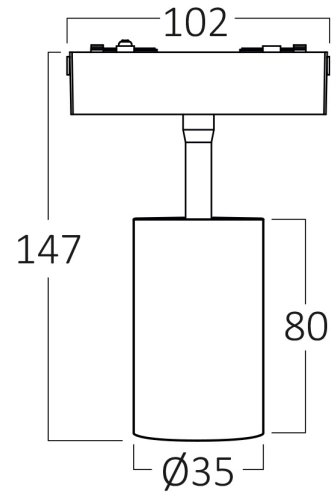

## TECHNICAL DATA SHEET

MODEL	BD61-10111
DESCRIPTION	BRY-S-TRC035-6W-48VDC-4000K-BLC-MAG. TRACK

BRAYTRON SRL

MUNICIPIUL BUCUREȘTI, SECTOR 6, BLD. IULIU MANIU, NR.616, CORP B, ET.1,BUCUREȘTI, Sector 6(RO)  
info@braytron.com  
www.braytron.com

## Product Characteristics

Wattage	:	7
Color Temperature	:	4000K
Quse Lumen	:	440
Color Rendering Index (CRI)	:	>90
Energy Efficiency Level	:	G
Beam Angle	:	36°

## Dimensions & Weight

Diameter	:	35 mm
P. Height	:	147 mm
Weight	:	138 gr

## Package Informations

N.W.	:	2,20 kgs
G.W.	:	3,40 kgs
PCS/CTN	:	16
Length	:	340 mm
Width	:	310 mm
Height	:	155 mm