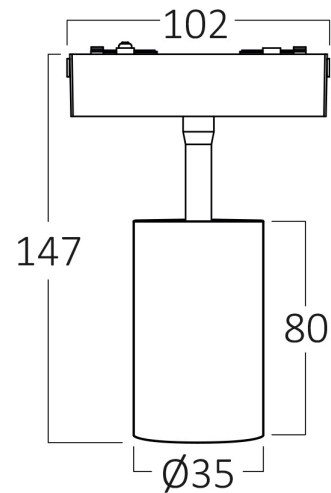

## TECHNICAL DATA SHEET

MODEL	BD61-10111
DESCRIPTION	BRY-S-TRC035-6W-48VDC-4000K-BLC-MAG. TRACK

BRAYTRON SRL

MUNICIPIUL BUCUREȘTI, SECTOR 6, BLD. IULIU MANIU, NR.616, CORP B, ET.1,BUCUREȘTI, Sector 6(RO)  
info@braytron.com  
www.braytron.com

## Product Characteristics

Wattage	:	7
Color Temperature	:	4000K
Quse Lumen	:	440
Color Rendering Index (CRI)	:	>90
Energy Efficiency Level	:	G
Beam Angle	:	36°

## Dimensions & Weight

Diameter	:	35 mm
P. Height	:	147 mm
Weight	:	138 gr

## Package Informations

N.W.	:	2,20 kgs
G.W.	:	3,40 kgs
PCS/CTN	:	16
Length	:	340 mm
Width	:	310 mm
Height	:	155 mm