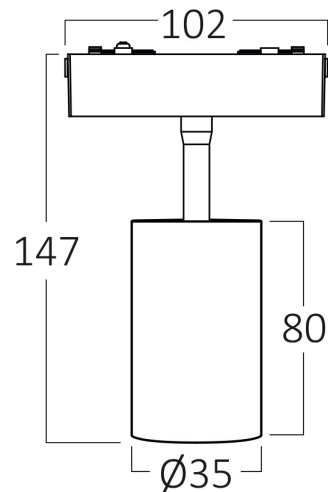

Braytron

FIȘĂ TEHNICĂ

MODEL BD61-10111

DESCRIERE BRY-S-TRC035-6W-48VDC-4000K-BLC-MAG. TRACK

BRAYTRON LIGHTING

Bd. Iuliu Maniu, Nr.616, Sector 6, 061129, Bucuresti - ROMANIA
info@braytron.com
www.braytron.com

Caracteristici Produs

Putere	: 7
Temperatura culorii	: 4000K
Lumeni efectivi	: 440
Indexul de redare a culorilor (CRI)	: >90
Nivel de eficiență energetică	: G
Unghi de emisie al luminii	: 36°

Caracteristici Electrice

Lifetime	: 30000 h
Tensiune	: 48VDC
Factor de putere	: >0,45
Material	: Aluminium
Temperatura de lucru	: -20°C ~ +40°C

Dimensiuni si Greutati

Diametru	: 35 mm
Înălțime	: 147 mm
Greutate	: 138 gr

Informatii despre ambalaj

Greutate netă	: 2,20 kgs
Greutate brută	: 3,40 kgs
Bucăți pe cutie (PCS/CTN)	: 16
Lungime	: 340 mm
Lățime	: 310 mm
Înălțime	: 155 mm