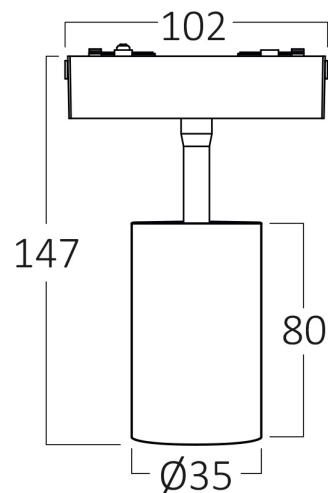

Braytron

FIȘĂ TEHNICĂ

MODEL BD61-10111

DESCRIERE BRY-S-TRC035-6W-48VDC-4000K-BLC-MAG. TRACK

BRAYTRON LIGHTING

Bd. Iuliu Maniu, Nr.616, Sector 6, 061129, Bucuresti - ROMANIA
info@braytron.com
www.braytron.com

Caracteristici Produs

Putere	: 7
Temperatura culorii	: 4000K
Lumeni efectivi	: 440
Indexul de redare a culorilor (CRI)	: >90
Nivel de eficiență energetică	: G
Unghi de emisie al luminii	: 36°

Caracteristici Electrice

Lifetime	: 30000 h
Tensiune	: 48VDC
Factor de putere	: >0,45
Material	: Aluminium
Temperatura de lucru	: -20°C ~ +40°C

Dimensiuni si Greutati

Diametru	: 35 mm
Înălțime	: 147 mm
Greutate	: 138 gr

Informatii despre ambalaj

Greutate netă	: 2,20 kgs
Greutate brută	: 3,40 kgs
Bucăți pe cutie (PCS/CTN)	: 16
Lungime	: 340 mm
Lățime	: 310 mm
Înălțime	: 155 mm