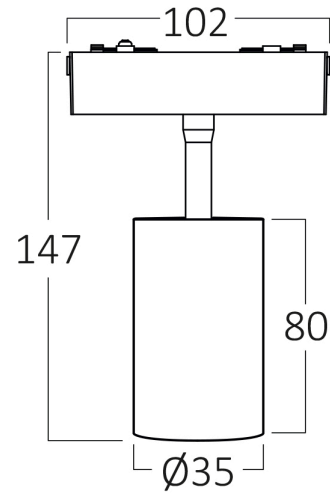

Braytron

ТЕХНИЧКИ ЛИСТ

МОДЕЛ BD61-10111

ОПИС BRY-S-TRC035-6W-48VDC-4000K-BLC-MAG. TRACK

BRAYTRON SRL

MUNICIPIUL BUCUREȘTI, SECTOR 6, BLD. IULIU MANIU, NR.616, CORP B, ET.1,BUCUREȘTI,Sector 6(RO)
info@braytron.com
www.braytron.com

Pagina 1 din 2