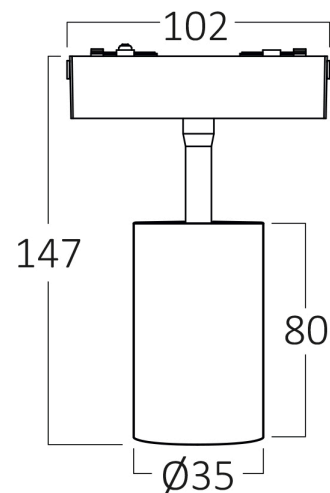

Braytron

ТЕХНИЧКИ ЛИСТ

МОДЕЛ BD61-10111

ОПИС BRY-S-TRC035-6W-48VDC-4000K-BLC-MAG. TRACK

BRAYTRON SRL

MUNICIPIUL BUCUREȘTI, SECTOR 6, BLD. IULIU MANIU, NR.616, CORP B, ET.1,BUCUREȘTI,Sector 6(RO)
info@braytron.com
www.braytron.com

Pagina 1 din 2