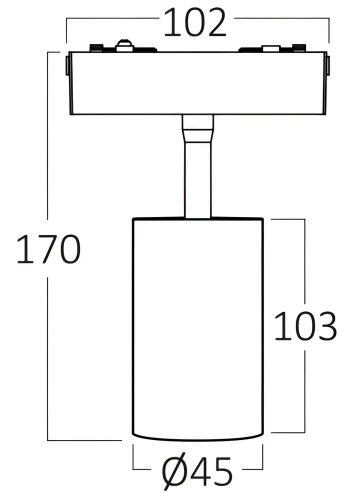

## TECHNISCHES DATENBLATT

MODELL

BD61-10201

BESCHREIBUNG

BRY-S-TRC045-10W-48VDC-3000K-BLC-MAG. TRACK

BRAYTRON SRL

MUNICIPIUL BUCUREȘTI, SECTOR 6, BLD. IULIU MANIU, NR.616, CORP B, ET.1,BUCUREȘTI, Sector 6(RO)

## Dimensions & Weight

Durchmesser	: 45 mm
Höhe	: 170 mm
Gewicht	: 205 gr

## Paket-Informationen

Nettogewicht	: 3,28 kgs
Bruttogewicht	: 4,75 kgs
Stückzahl pro Karton (PCS/CTN)	: 16
Länge	: 420 mm
Breite	: 360 mm
Höhe	: 165 mm
EAN-Code	: 5949097738555

BRAYTRON SRL

MUNICIPIUL BUCUREȘTI, SECTOR 6, BLD. IULIU MANIU, NR.616, CORP B, ET.1,BUCUREȘTI, Sector 6(RO)