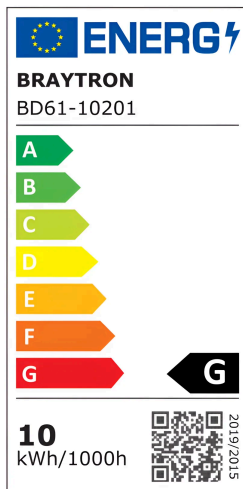

## TECHNISCHES DATENBLATT

MODELL

BD61-10201

BESCHREIBUNG

BRY-S-TRC045-10W-48VDC-3000K-BLC-MAG. TRACK

BRAYTRON SRL

MUNICIPIUL BUCUREȘTI, SECTOR 6, BLD. IULIU MANIU, NR.616, CORP B, ET.1,BUCUREȘTI, Sector 6(RO)

## Product Characteristics

Leistung	: 10
Farbtemperatur	: 3000K
Effektive Lumen	: 810
Farbwiedergabeindex (CRI)	: $\geq 90$
Energieeffizienzklasse	: G
Lichtabstrahlwinkel	: 36°

## Elektrische Eigenschaften

Lebensdauer	: 30000 h
Spannung	: 48VDC
Leistungsfaktor	: $>0,45$
Material	: Aluminium
Arbeitstemperatur	: -20°C ~ +40°C