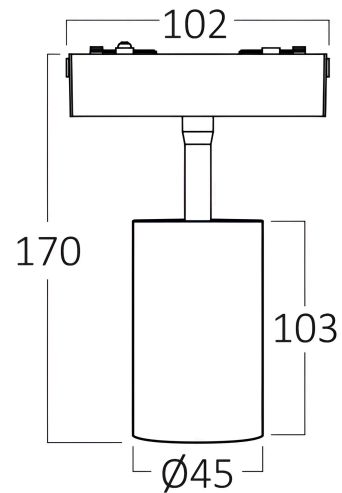

## TECHNISCHES DATENBLATT

MODELL

BD61-10201

BESCHREIBUNG

BRY-S-TRC045-10W-48VDC-3000K-BLC-MAG. TRACK

BRAYTRON SRL

MUNICIPIUL BUCUREȘTI, SECTOR 6, BLD. IULIU MANIU, NR.616, CORP B, ET.1,BUCUREȘTI, Sector 6(RO)

## Dimensions & Weight

Durchmesser	: 45 mm
Höhe	: 170 mm
Gewicht	: 205 gr

## Paket-Informationen

Nettogewicht	: 3,28 kgs
Bruttogewicht	: 4,75 kgs
Stückzahl pro Karton (PCS/CTN)	: 16
Länge	: 420 mm
Breite	: 360 mm
Höhe	: 165 mm
EAN-Code	: 5949097738555

BRAYTRON SRL

MUNICIPIUL BUCUREȘTI, SECTOR 6, BLD. IULIU MANIU, NR.616, CORP B, ET.1,BUCUREȘTI, Sector 6(RO)