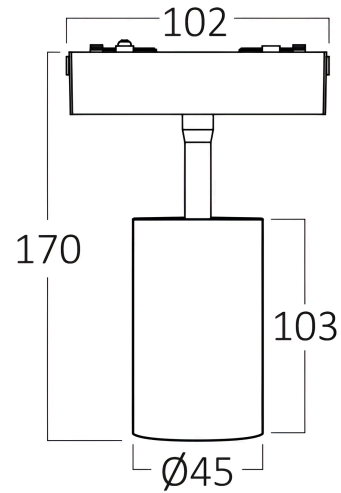

Braytron

TECHNISCHES DATENBLATT

MODELL

BD61-10211

BESCHREIBUNG

BRY-S-TRC045-10W-48VDC-4000K-BLC-MAG. TRACK

BRAYTRON SRL

MUNICIPIUL BUCUREȘTI, SECTOR 6, BLD. IULIU MANIU, NR.616, CORP B, ET.1,BUCUREȘTI, Sector 6(RO)
info@braytron.com
www.braytron.com

Pagina 1 din 2

Allgemeine Merkmale

Modell	: BD61-10211
Hauptkategorie	: Schienenbeleuchtung
Unterkategorie	: LED-Magnetbeleuchtung
Typ	: Track
Gehäusefarbe	: Black
Lampentyp/Form	: Directional
Dimmbar	: Not-Dimmable
Lichtquelle	: LED
Sockel/Fassung	: Magnetic
Garantie	: 3 Years
Klasse	: CLASS III
IP (Schutzart)	: IP20

Product Characteristics

Leistung	: 10
Farbtemperatur	: 4000K
Effektive Lumen	: 810
Farbwiedergabeindex (CRI)	: ≥ 90
Energieeffizienzklasse	: G
Lichtabstrahlwinkel	: 36°

Elektrische Eigenschaften

Lebensdauer	: 30000 h
Spannung	: 48VDC
Leistungsfaktor	: $>0,45$
Material	: Aluminium
Arbeitstemperatur	: -20°C ~ +40°C

Dimensions & Weight

Durchmesser	: 45 mm
Höhe	: 170 mm
Gewicht	: 205 gr

Paket-Informationen

Nettogewicht	: 3,28 kgs
Bruttogewicht	: 4,75 kgs
Stückzahl pro Karton (PCS/CTN)	: 16
Länge	: 420 mm
Breite	: 360 mm
Höhe	: 165 mm
EAN-Code	: 5949097738562