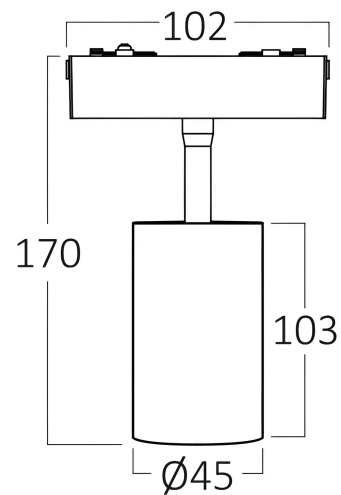

Braytron

TECHNISCHES DATENBLATT

MODELL

BD61-10211

BESCHREIBUNG

BRY-S-TRC045-10W-48VDC-4000K-BLC-MAG. TRACK

BRAYTRON SRL

MUNICIPIUL BUCUREȘTI, SECTOR 6, BLD. IULIU MANIU, NR.616, CORP B, ET.1,BUCUREȘTI, Sector 6(RO)
info@braytron.com
www.braytron.com

Pagina 1 din 2

Allgemeine Merkmale

Modell	: BD61-10211
Hauptkategorie	: Schienenbeleuchtung
Unterkategorie	: LED-Magnetbeleuchtung
Typ	: Track
Gehäusefarbe	: Black
Lampentyp/Form	: Directional
Dimmbar	: Not-Dimmable
Lichtquelle	: LED
Sockel/Fassung	: Magnetic
Garantie	: 3 Years
Klasse	: CLASS III
IP (Schutzart)	: IP20

Product Characteristics

Leistung	: 10
Farbtemperatur	: 4000K
Effektive Lumen	: 810
Farbwiedergabeindex (CRI)	: ≥ 90
Energieeffizienzklasse	: G
Lichtabstrahlwinkel	: 36°

Elektrische Eigenschaften

Lebensdauer	: 30000 h
Spannung	: 48VDC
Leistungsfaktor	: $>0,45$
Material	: Aluminium
Arbeitstemperatur	: -20°C ~ +40°C

Dimensions & Weight

Durchmesser	: 45 mm
Höhe	: 170 mm
Gewicht	: 205 gr

Paket-Informationen

Nettogewicht	: 3,28 kgs
Bruttogewicht	: 4,75 kgs
Stückzahl pro Karton (PCS/CTN)	: 16
Länge	: 420 mm
Breite	: 360 mm
Höhe	: 165 mm
EAN-Code	: 5949097738562