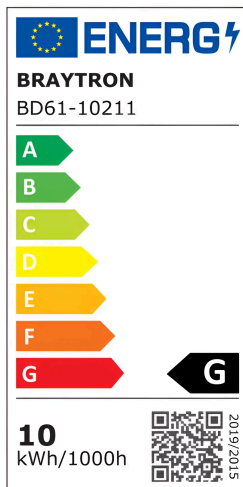

Braytron

TECHNISCHES DATENBLATT

MODELL

BD61-10211

BESCHREIBUNG

BRY-S-TRC045-10W-48VDC-4000K-BLC-MAG. TRACK

BRAYTRON SRL

MUNICIPIUL BUCUREȘTI, SECTOR 6, BLD. IULIU MANIU, NR.616, CORP B, ET.1,BUCUREȘTI, Sector 6(RO)
info@braytron.com
www.braytron.com

Pagina 1 din 2

Allgemeine Merkmale

Modell	: BD61-10211
Hauptkategorie	: Schienenbeleuchtung
Unterkategorie	: LED-Magnetbeleuchtung
Typ	: Track
Gehäusefarbe	: Black
Lampentyp/Form	: Directional
Dimmbar	: Not-Dimmable
Lichtquelle	: LED
Sockel/Fassung	: Magnetic
Garantie	: 3 Years
Klasse	: CLASS III
IP (Schutzart)	: IP20

Product Characteristics

Leistung	: 10
Farbtemperatur	: 4000K
Effektive Lumen	: 810
Farbwiedergabeindex (CRI)	: ≥ 90
Energieeffizienzklasse	: G
Lichtabstrahlwinkel	: 36°

Elektrische Eigenschaften

Lebensdauer	: 30000 h
Spannung	: 48VDC
Leistungsfaktor	: $>0,45$
Material	: Aluminium
Arbeitstemperatur	: -20°C ~ +40°C