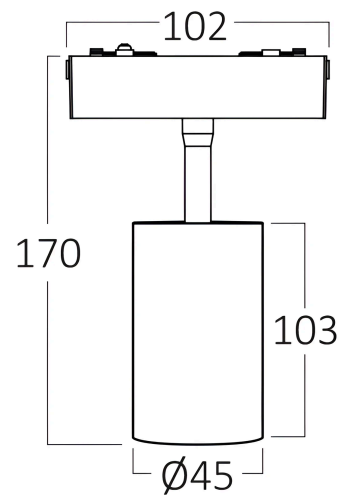

Braytron

TECHNISCHES DATENBLATT

MODELL BD61-10281

BESCHREIBUNG BRY-S20A-TRC045-10W-48VDC-3IN1-BLC-MAG. TRACK

BRAYTRON SRL

MUNICIPIUL BUCUREȘTI, SECTOR 6, BLD. IULIU MANIU, NR.616, CORP B, ET.1,BUCUREȘTI, Sector 6(RO)
info@braytron.com
www.braytron.com

Pagina 1 din 2

Allgemeine Merkmale

Modell	: BD61-10281
Hauptkategorie	: Schienenbeleuchtung
Unterkategorie	: LED-Magnetbeleuchtung
Typ	: Track
Gehäusefarbe	: Black-Black
Lampentyp/Form	: Directional
Dimmbar	: Not-Dimmable
Lichtquelle	: LED
Garantie	: 3 Years
Klasse	: CLASS III
IP (Schutzart)	: IP20

Product Characteristics

Leistung	: 10
Farbtemperatur	: 3IN1
Effektive Lumen	: 810
Farbwiedergabeindex (CRI)	: ≥ 90
Energieeffizienzklasse	: G
Lichtabstrahlwinkel	: 24°

Elektrische Eigenschaften

Lebensdauer	: 30000 h
Spannung	: 48VDC
Material	: Aluminium-PC
Arbeitstemperatur	: -20°C ~ +40°C

Dimensions & Weight

Durchmesser	: 45 mm
Höhe	: 170 mm
Gewicht	: 215 gr

Paket-Informationen

Nettogewicht	: 3,45 kgs
Bruttogewicht	: 5,25 kgs
Stückzahl pro Karton (PCS/CTN)	: 16
Länge	: 43 cm
Breite	: 31 cm
Höhe	: 23 cm
EAN-Code	: 5949097749872