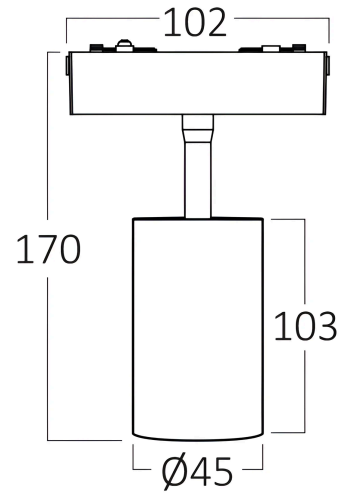

Braytron

TECHNISCHES DATENBLATT

MODELL BD61-10281

BESCHREIBUNG BRY-S20A-TRC045-10W-48VDC-3IN1-BLC-MAG. TRACK

BRAYTRON SRL

MUNICIPIUL BUCUREȘTI, SECTOR 6, BLD. IULIU MANIU, NR.616, CORP B, ET.1,BUCUREȘTI, Sector 6(RO)
info@braytron.com
www.braytron.com

Pagina 1 din 2

Allgemeine Merkmale

Modell	: BD61-10281
Hauptkategorie	: Schienenbeleuchtung
Unterkategorie	: LED-Magnetbeleuchtung
Typ	: Track
Gehäusefarbe	: Black-Black
Lampentyp/Form	: Directional
Dimmbar	: Not-Dimmable
Lichtquelle	: LED
Garantie	: 3 Years
Klasse	: CLASS III
IP (Schutzart)	: IP20

Product Characteristics

Leistung	: 10
Farbtemperatur	: 3IN1
Effektive Lumen	: 810
Farbwiedergabeindex (CRI)	: ≥ 90
Energieeffizienzklasse	: G
Lichtabstrahlwinkel	: 24°

Elektrische Eigenschaften

Lebensdauer	: 30000 h
Spannung	: 48VDC
Material	: Aluminium-PC
Arbeitstemperatur	: -20°C ~ +40°C

Dimensions & Weight

Durchmesser	: 45 mm
Höhe	: 170 mm
Gewicht	: 215 gr

Paket-Informationen

Nettogewicht	: 3,45 kgs
Bruttogewicht	: 5,25 kgs
Stückzahl pro Karton (PCS/CTN)	: 16
Länge	: 43 cm
Breite	: 31 cm
Höhe	: 23 cm
EAN-Code	: 5949097749872