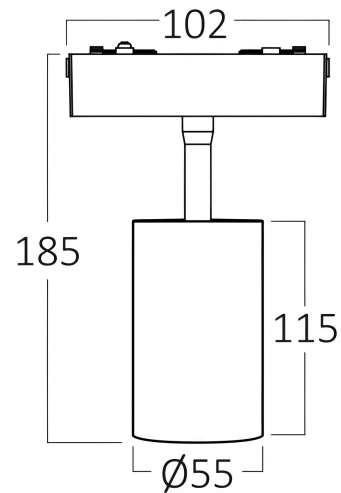

Braytron

TECHNISCHES DATENBLATT

MODELL

BD61-10301

BESCHREIBUNG

BRY-S-TRC060-18W-48VDC-3000K-BLC-MAG. TRACK

BRAYTRON SRL

MUNICIPIUL BUCUREȘTI, SECTOR 6, BLD. IULIU MANIU, NR.616, CORP B, ET.1,BUCUREȘTI, Sector 6(RO)
info@braytron.com
www.braytron.com

Pagina 1 din 2

Allgemeine Merkmale

Modell	: BD61-10301
Hauptkategorie	: Schienenbeleuchtung
Unterkategorie	: LED-Magnetbeleuchtung
Typ	: Track
Gehäusefarbe	: Black
Lampentyp/Form	: Directional
Dimmbar	: Not-Dimmable
Lichtquelle	: LED
Sockel/Fassung	: Magnetic
Garantie	: 3 Years
Klasse	: CLASS III
IP (Schutzart)	: IP20

Product Characteristics

Leistung	: 18
Farbtemperatur	: 3000K
Effektive Lumen	: 1580
Farbwiedergabeindex (CRI)	: ≥ 90
Energieeffizienzklasse	: G
Lichtabstrahlwinkel	: 36°

Elektrische Eigenschaften

Lebensdauer	: 30000 h
Spannung	: 48VDC
Leistungsfaktor	: $>0,45$
Material	: Aluminium
Arbeitstemperatur	: -20°C ~ +40°C

Dimensions & Weight

Durchmesser	: 55 mm
Höhe	: 185 mm
Gewicht	: 297 gr

Paket-Informationen

Nettogewicht	: 4,75 kgs
Bruttogewicht	: 6,15 kgs
Stückzahl pro Karton (PCS/CTN)	: 16
Länge	: 500 mm
Breite	: 340 mm
Höhe	: 195 mm
EAN-Code	: 5949097738579