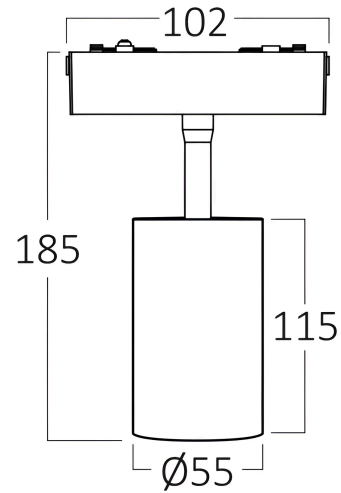

Braytron

TECHNISCHES DATENBLATT

MODELL

BD61-10301

BESCHREIBUNG

BRY-S-TRC060-18W-48VDC-3000K-BLC-MAG. TRACK

BRAYTRON SRL

MUNICIPIUL BUCUREȘTI, SECTOR 6, BLD. IULIU MANIU, NR.616, CORP B, ET.1,BUCUREȘTI, Sector 6(RO)
info@braytron.com
www.braytron.com

Pagina 1 din 2

Allgemeine Merkmale

Modell	: BD61-10301
Hauptkategorie	: Schienenbeleuchtung
Unterkategorie	: LED-Magnetbeleuchtung
Typ	: Track
Gehäusefarbe	: Black
Lampentyp/Form	: Directional
Dimmbar	: Not-Dimmable
Lichtquelle	: LED
Sockel/Fassung	: Magnetic
Garantie	: 3 Years
Klasse	: CLASS III
IP (Schutzart)	: IP20

Product Characteristics

Leistung	: 18
Farbtemperatur	: 3000K
Effektive Lumen	: 1580
Farbwiedergabeindex (CRI)	: ≥ 90
Energieeffizienzklasse	: G
Lichtabstrahlwinkel	: 36°

Elektrische Eigenschaften

Lebensdauer	: 30000 h
Spannung	: 48VDC
Leistungsfaktor	: $>0,45$
Material	: Aluminium
Arbeitstemperatur	: -20°C ~ +40°C

Dimensions & Weight

Durchmesser	: 55 mm
Höhe	: 185 mm
Gewicht	: 297 gr

Paket-Informationen

Nettogewicht	: 4,75 kgs
Bruttogewicht	: 6,15 kgs
Stückzahl pro Karton (PCS/CTN)	: 16
Länge	: 500 mm
Breite	: 340 mm
Höhe	: 195 mm
EAN-Code	: 5949097738579