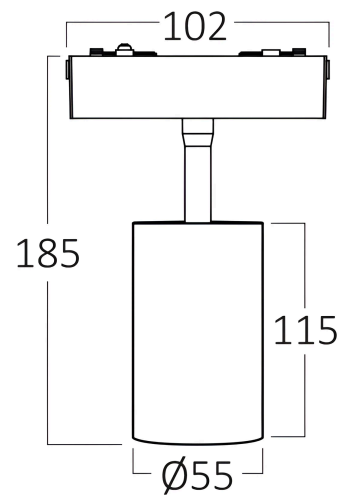

Braytron

TECHNISCHES DATENBLATT

MODELL	BD61-10311
BESCHREIBUNG	BRY-S-TRC060-18W-48VDC-4000K-BLC-MAG. TRACK

BRAYTRON SRL

MUNICIPIUL BUCUREȘTI, SECTOR 6, BLD. IULIU MANIU, NR.616, CORP B, ET.1,BUCUREȘTI,Sector 6(RO)
info@braytron.com
www.braytron.com

Allgemeine Merkmale

Modell	: BD61-10311
Hauptkategorie	: Schienenbeleuchtung
Unterkategorie	: LED-Magnetbeleuchtung
Typ	: Track
Gehäusefarbe	: Black
Lampentyp/Form	: Directional
Dimmbar	: Not-Dimmable
Lichtquelle	: LED
Sockel/Fassung	: Magnetic
Garantie	: 3 Years
Klasse	: CLASS III
IP (Schutzart)	: IP20

Product Characteristics

Leistung	: 18
Farbtemperatur	: 4000K
Effektive Lumen	: 1580
Farbwiedergabeindex (CRI)	: ≥ 90
Energieeffizienzklasse	: G
Lichtabstrahlwinkel	: 36°

Elektrische Eigenschaften

Lebensdauer	: 30000 h
Spannung	: 48VDC
Leistungsfaktor	: $>0,45$
Material	: Aluminium
Arbeitstemperatur	: -20°C ~ +40°C

Dimensions & Weight

Durchmesser	: 55 mm
Höhe	: 185 mm
Gewicht	: 297 gr

Paket-Informationen

Nettogewicht	: 4,75 kgs
Bruttogewicht	: 6,15 kgs
Stückzahl pro Karton (PCS/CTN)	: 16
Länge	: 500 mm
Breite	: 340 mm
Höhe	: 195 mm
EAN-Code	: 5949097738586