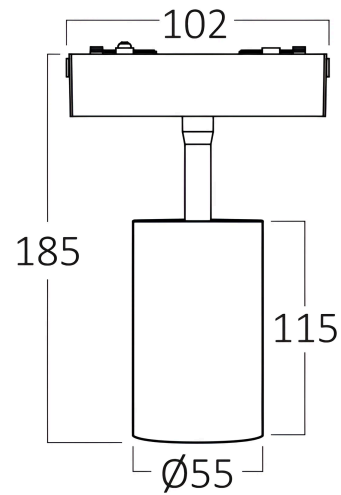

Braytron

TECHNISCHES DATENBLATT

MODELL	BD61-10311
BESCHREIBUNG	BRY-S-TRC060-18W-48VDC-4000K-BLC-MAG. TRACK

BRAYTRON SRL

MUNICIPIUL BUCUREȘTI, SECTOR 6, BLD. IULIU MANIU, NR.616, CORP B, ET.1,BUCUREȘTI,Sector 6(RO)
info@braytron.com
www.braytron.com

Allgemeine Merkmale

Modell	: BD61-10311
Hauptkategorie	: Schienenbeleuchtung
Unterkategorie	: LED-Magnetbeleuchtung
Typ	: Track
Gehäusefarbe	: Black
Lampentyp/Form	: Directional
Dimmbar	: Not-Dimmable
Lichtquelle	: LED
Sockel/Fassung	: Magnetic
Garantie	: 3 Years
Klasse	: CLASS III
IP (Schutzart)	: IP20

Product Characteristics

Leistung	: 18
Farbtemperatur	: 4000K
Effektive Lumen	: 1580
Farbwiedergabeindex (CRI)	: ≥ 90
Energieeffizienzklasse	: G
Lichtabstrahlwinkel	: 36°

Elektrische Eigenschaften

Lebensdauer	: 30000 h
Spannung	: 48VDC
Leistungsfaktor	: $>0,45$
Material	: Aluminium
Arbeitstemperatur	: -20°C ~ +40°C

Dimensions & Weight

Durchmesser	: 55 mm
Höhe	: 185 mm
Gewicht	: 297 gr

Paket-Informationen

Nettogewicht	: 4,75 kgs
Bruttogewicht	: 6,15 kgs
Stückzahl pro Karton (PCS/CTN)	: 16
Länge	: 500 mm
Breite	: 340 mm
Höhe	: 195 mm
EAN-Code	: 5949097738586