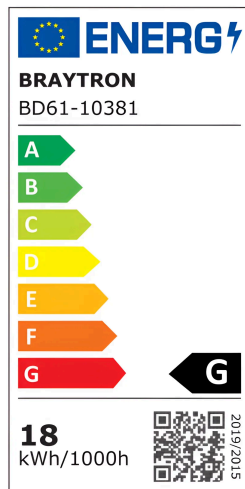

Braytron

TECHNISCHES DATENBLATT

MODELL

BD61-10381

BESCHREIBUNG

BRY-S20A-TRC060-18W-48VDC-3IN1-BLC-MAG. TRACK

BRAYTRON SRL

MUNICIPIUL BUCUREȘTI, SECTOR 6, BLD. IULIU MANIU, NR.616, CORP B, ET.1,BUCUREȘTI,Sector 6(RO)

info@braytron.com

www.braytron.com

Pagina 1 din 2

Allgemeine Merkmale

Modell	: BD61-10381
Hauptkategorie	: Schienenbeleuchtung
Unterkategorie	: LED-Magnetbeleuchtung
Typ	: Track
Gehäusefarbe	: Black-Black
Lampentyp/Form	: Directional
Dimmbar	: Not-Dimmable
Lichtquelle	: LED
Garantie	: 3 Years
Klasse	: CLASS III
IP (Schutzart)	: IP20

Product Characteristics

Leistung	: 18
Farbtemperatur	: 3IN1
Effektive Lumen	: 1580
Farbwiedergabeindex (CRI)	: ≥ 90
Energieeffizienzklasse	: G
Lichtabstrahlwinkel	: 24°

Elektrische Eigenschaften

Lebensdauer	: 30000 h
Spannung	: 48VDC
Material	: Aluminium-PC
Arbeitstemperatur	: -20°C ~ +40°C