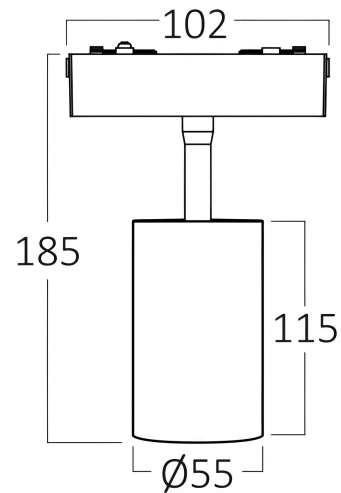

Braytron

TECHNISCHES DATENBLATT

MODELL

BD61-10381

BESCHREIBUNG

BRY-S20A-TRC060-18W-48VDC-3IN1-BLC-MAG. TRACK

BRAYTRON SRL

MUNICIPIUL BUCUREȘTI, SECTOR 6, BLD. IULIU MANIU, NR.616, CORP B, ET.1,BUCUREȘTI,Sector 6(RO)

info@braytron.com

www.braytron.com

Pagina 1 din 2

Allgemeine Merkmale

Modell	: BD61-10381
Hauptkategorie	: Schienenbeleuchtung
Unterkategorie	: LED-Magnetbeleuchtung
Typ	: Track
Gehäusefarbe	: Black-Black
Lampentyp/Form	: Directional
Dimmbar	: Not-Dimmable
Lichtquelle	: LED
Garantie	: 3 Years
Klasse	: CLASS III
IP (Schutzart)	: IP20

Product Characteristics

Leistung	: 18
Farbtemperatur	: 3IN1
Effektive Lumen	: 1580
Farbwiedergabeindex (CRI)	: ≥ 90
Energieeffizienzklasse	: G
Lichtabstrahlwinkel	: 24°

Elektrische Eigenschaften

Lebensdauer	: 30000 h
Spannung	: 48VDC
Material	: Aluminium-PC
Arbeitstemperatur	: -20°C ~ +40°C

Dimensions & Weight

Durchmesser	: 60 mm
Höhe	: 185 mm
Gewicht	: 295 gr

Paket-Informationen

Nettogewicht	: 4,7 kgs
Bruttogewicht	: 6,5 kgs
Stückzahl pro Karton (PCS/CTN)	: 16
Länge	: 50 cm
Breite	: 35 cm
Höhe	: 20 cm
EAN-Code	: 5949097749889