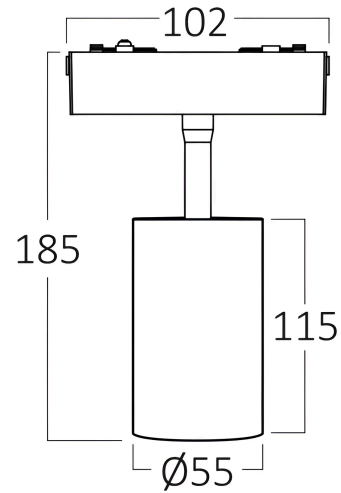

Braytron

TECHNISCHES DATENBLATT

MODELL

BD61-10381

BESCHREIBUNG

BRY-S20A-TRC060-18W-48VDC-3IN1-BLC-MAG. TRACK

BRAYTRON SRL

MUNICIPIUL BUCUREȘTI, SECTOR 6, BLD. IULIU MANIU, NR.616, CORP B, ET.1,BUCUREȘTI,Sector 6(RO)

info@braytron.com

www.braytron.com

Pagina 1 din 2

Allgemeine Merkmale

Modell	: BD61-10381
Hauptkategorie	: Schienenbeleuchtung
Unterkategorie	: LED-Magnetbeleuchtung
Typ	: Track
Gehäusefarbe	: Black-Black
Lampentyp/Form	: Directional
Dimmbar	: Not-Dimmable
Lichtquelle	: LED
Garantie	: 3 Years
Klasse	: CLASS III
IP (Schutzart)	: IP20

Product Characteristics

Leistung	: 18
Farbtemperatur	: 3IN1
Effektive Lumen	: 1580
Farbwiedergabeindex (CRI)	: ≥ 90
Energieeffizienzklasse	: G
Lichtabstrahlwinkel	: 24°

Elektrische Eigenschaften

Lebensdauer	: 30000 h
Spannung	: 48VDC
Material	: Aluminium-PC
Arbeitstemperatur	: -20°C ~ +40°C

Dimensions & Weight

Durchmesser	: 60 mm
Höhe	: 185 mm
Gewicht	: 295 gr

Paket-Informationen

Nettogewicht	: 4,7 kgs
Bruttogewicht	: 6,5 kgs
Stückzahl pro Karton (PCS/CTN)	: 16
Länge	: 50 cm
Breite	: 35 cm
Höhe	: 20 cm
EAN-Code	: 5949097749889