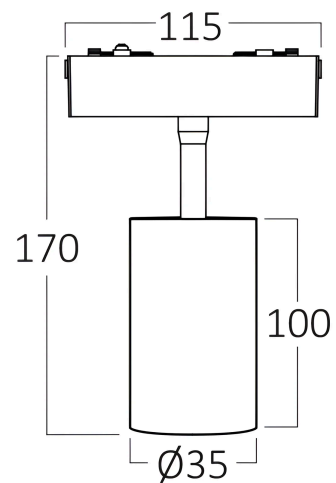

Braytron

TECHNISCHES DATENBLATT

MODELL

BD61-20181

BESCHREIBUNG

BRY-S20B-TRC035-6W-48VDC-3IN1-BLC-MAG. TRACK

BRAYTRON SRL

MUNICIPIUL BUCUREȘTI, SECTOR 6, BLD. IULIU MANIU, NR.616, CORP B, ET.1,BUCUREȘTI, Sector 6(RO)

Product Characteristics

Leistung	: 6
Farbtemperatur	: 3IN1
Effektive Lumen	: 440
Farbwiedergabeindex (CRI)	: ≥ 90
Energieeffizienzklasse	: G
Lichtabstrahlwinkel	: 24°

Elektrische Eigenschaften

Lebensdauer	: 30000 h
Spannung	: 48VDC
Material	: Aluminium-PC
Arbeitstemperatur	: -20°C ~ +40°C

Dimensions & Weight

Durchmesser	: 35 mm
Höhe	: 170 mm
Gewicht	: 100 gr

Paket-Informationen

Nettogewicht	: 1,6 kgs
Bruttogewicht	: 3,1 kgs
Stückzahl pro Karton (PCS/CTN)	: 16
Länge	: 43 cm
Breite	: 29 cm
Höhe	: 19 cm
EAN-Code	: 5949097749896