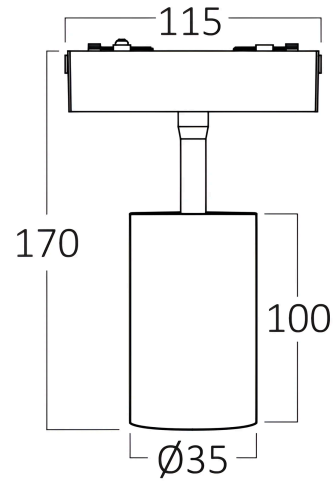

Braytron

TECHNISCHES DATENBLATT

MODELL

BD61-20181

BESCHREIBUNG

BRY-S20B-TRC035-6W-48VDC-3IN1-BLC-MAG. TRACK

BRAYTRON SRL

MUNICIPIUL BUCUREȘTI, SECTOR 6, BLD. IULIU MANIU, NR.616, CORP B, ET.1,BUCUREȘTI, Sector 6(RO)

Product Characteristics

Leistung	: 6
Farbtemperatur	: 3IN1
Effektive Lumen	: 440
Farbwiedergabeindex (CRI)	: ≥ 90
Energieeffizienzklasse	: G
Lichtabstrahlwinkel	: 24°

Elektrische Eigenschaften

Lebensdauer	: 30000 h
Spannung	: 48VDC
Material	: Aluminium-PC
Arbeitstemperatur	: -20°C ~ +40°C

Dimensions & Weight

Durchmesser	: 35 mm
Höhe	: 170 mm
Gewicht	: 100 gr

Paket-Informationen

Nettogewicht	: 1,6 kgs
Bruttogewicht	: 3,1 kgs
Stückzahl pro Karton (PCS/CTN)	: 16
Länge	: 43 cm
Breite	: 29 cm
Höhe	: 19 cm
EAN-Code	: 5949097749896