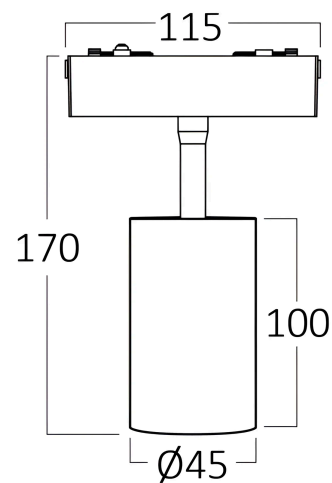

Braytron

TECHNISCHES DATENBLATT

MODELL

BD61-20281

BESCHREIBUNG

BRY-S20B-TRC045-10W-48VDC-3IN1-BLC-MAG. TRACK

BRAYTRON SRL

MUNICIPIUL BUCUREȘTI, SECTOR 6, BLD. IULIU MANIU, NR.616, CORP B, ET.1,BUCUREȘTI, Sector 6(RO)
info@braytron.com
www.braytron.com

Pagina 1 din 2

Allgemeine Merkmale

Modell	: BD61-20281
Hauptkategorie	: Schienenbeleuchtung
Unterkategorie	: LED-Magnetbeleuchtung
Typ	: Track
Gehäusefarbe	: Black-Black
Lampentyp/Form	: Directional
Dimmbar	: Not-Dimmable
Lichtquelle	: LED
Sockel/Fassung	: Magnetic
Garantie	: 3 Years
Klasse	: CLASS III
IP (Schutzart)	: IP20

Product Characteristics

Leistung	: 10
Farbtemperatur	: 3IN1
Effektive Lumen	: 810
Farbwiedergabeindex (CRI)	: ≥ 90
Energieeffizienzklasse	: G
Lichtabstrahlwinkel	: 24°

Elektrische Eigenschaften

Lebensdauer	: 30000 h
Spannung	: 48VDC
Leistungsfaktor	: $>0,9$
Material	: Aluminium-PC
Arbeitstemperatur	: -20°C ~ +40°C

Dimensions & Weight

Durchmesser	: 45 mm
Höhe	: 170 mm
Gewicht	: 155 gr

Paket-Informationen

Nettogewicht	: 2,5 kgs
Bruttogewicht	: 3,6 kgs
Stückzahl pro Karton (PCS/CTN)	: 16
Länge	: 28 cm
Breite	: 23 cm
Höhe	: 38 cm
EAN-Code	: 5949097746666