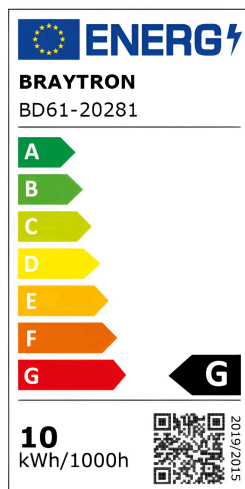

Braytron

TECHNISCHES DATENBLATT

MODELL

BD61-20281

BESCHREIBUNG

BRY-S20B-TRC045-10W-48VDC-3IN1-BLC-MAG. TRACK

BRAYTRON SRL

MUNICIPIUL BUCUREȘTI, SECTOR 6, BLD. IULIU MANIU, NR.616, CORP B, ET.1,BUCUREȘTI, Sector 6(RO)
info@braytron.com
www.braytron.com

Pagina 1 din 2

Allgemeine Merkmale

Modell	: BD61-20281
Hauptkategorie	: Schienenbeleuchtung
Unterkategorie	: LED-Magnetbeleuchtung
Typ	: Track
Gehäusefarbe	: Black-Black
Lampentyp/Form	: Directional
Dimmbar	: Not-Dimmable
Lichtquelle	: LED
Sockel/Fassung	: Magnetic
Garantie	: 3 Years
Klasse	: CLASS III
IP (Schutzart)	: IP20

Product Characteristics

Leistung	: 10
Farbtemperatur	: 3IN1
Effektive Lumen	: 810
Farbwiedergabeindex (CRI)	: ≥ 90
Energieeffizienzklasse	: G
Lichtabstrahlwinkel	: 24°

Elektrische Eigenschaften

Lebensdauer	: 30000 h
Spannung	: 48VDC
Leistungsfaktor	: $>0,9$
Material	: Aluminium-PC
Arbeitstemperatur	: -20°C ~ +40°C