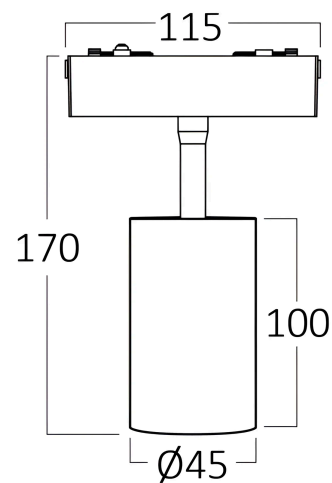

Braytron

TECHNISCHES DATENBLATT

MODELL

BD61-20291

BESCHREIBUNG

BRY-S20B-TRC045-10W-48VDC-TUYA LAN-BLC-MAG. TRACK

BRAYTRON SRL

MUNICIPIUL BUCUREȘTI, SECTOR 6, BLD. IULIU MANIU, NR.616, CORP B, ET.1,BUCUREȘTI,Sector 6(RO)

Product Characteristics

Leistung	: 10
Farbtemperatur	: 3IN1
Effektive Lumen	: 810
Farbwiedergabeindex (CRI)	: ≥ 90
Energieeffizienzklasse	: G
Lichtabstrahlwinkel	: 24°

Elektrische Eigenschaften

Lebensdauer	: 30000 h
Spannung	: 48VDC
Material	: Aluminium-PC
Arbeitstemperatur	: -20°C ~ +40°C

Dimensions & Weight

Durchmesser	: 45 mm
Höhe	: 170 mm
Gewicht	: 155 gr

Paket-Informationen

Nettogewicht	: 2,5 kgs
Bruttogewicht	: 3,6 kgs
Stückzahl pro Karton (PCS/CTN)	: 16
Länge	: 28 cm
Breite	: 23 cm
Höhe	: 38 cm
EAN-Code	: 5949097750922