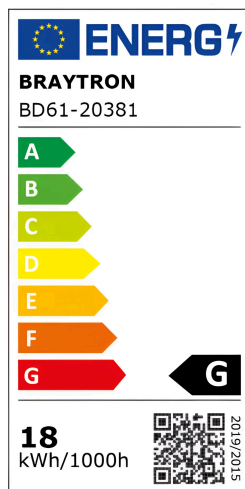

Braytron

TECHNISCHES DATENBLATT

MODELL

BD61-20381

BESCHREIBUNG

BRY-S20B-TRC060-18W-48VDC-3IN1-BLC-MAG. TRACK

BRAYTRON SRL

MUNICIPIUL BUCUREȘTI, SECTOR 6, BLD. IULIU MANIU, NR.616, CORP B, ET.1,BUCUREȘTI, Sector 6(RO)

info@braytron.com

www.braytron.com

Pagina 1 din 2

Allgemeine Merkmale

Modell	: BD61-20381
Hauptkategorie	: Schienenbeleuchtung
Unterkategorie	: LED-Magnetbeleuchtung
Typ	: Track
Gehäusefarbe	: Black-Black
Lampentyp/Form	: Directional
Dimmbar	: Not-Dimmable
Lichtquelle	: LED
Sockel/Fassung	: Magnetic
Garantie	: 3 Years
Klasse	: CLASS III
IP (Schutzart)	: IP20

Product Characteristics

Leistung	: 18
Farbtemperatur	: 3IN1
Effektive Lumen	: 1580
Farbwiedergabeindex (CRI)	: ≥ 90
Energieeffizienzklasse	: G
Lichtabstrahlwinkel	: 24°

Elektrische Eigenschaften

Lebensdauer	: 30000 h
Spannung	: 48VDC
Leistungsfaktor	: $>0,9$
Material	: Aluminium-PC
Arbeitstemperatur	: -20°C ~ +40°C