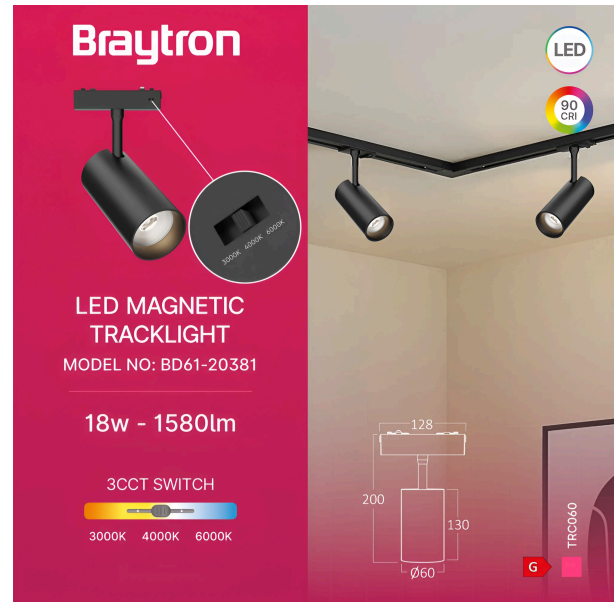

Braytron

TECHNISCHES DATENBLATT

MODELL

BD61-20381

BESCHREIBUNG

BRY-S20B-TRC060-18W-48VDC-3IN1-BLC-MAG. TRACK

BRAYTRON SRL

MUNICIPIUL BUCUREȘTI, SECTOR 6, BLD. IULIU MANIU, NR.616, CORP B, ET.1,BUCUREȘTI, Sector 6(RO)

info@braytron.com

www.braytron.com

Pagina 1 din 2

Allgemeine Merkmale

Modell	: BD61-20381
Hauptkategorie	: Schienenbeleuchtung
Unterkategorie	: LED-Magnetbeleuchtung
Typ	: Track
Gehäusefarbe	: Black-Black
Lampentyp/Form	: Directional
Dimmbar	: Not-Dimmable
Lichtquelle	: LED
Sockel/Fassung	: Magnetic
Garantie	: 3 Years
Klasse	: CLASS III
IP (Schutzart)	: IP20

Product Characteristics

Leistung	: 18
Farbtemperatur	: 3IN1
Effektive Lumen	: 1580
Farbwiedergabeindex (CRI)	: ≥ 90
Energieeffizienzklasse	: G
Lichtabstrahlwinkel	: 24°

Elektrische Eigenschaften

Lebensdauer	: 30000 h
Spannung	: 48VDC
Leistungsfaktor	: $>0,9$
Material	: Aluminium-PC
Arbeitstemperatur	: -20°C ~ +40°C