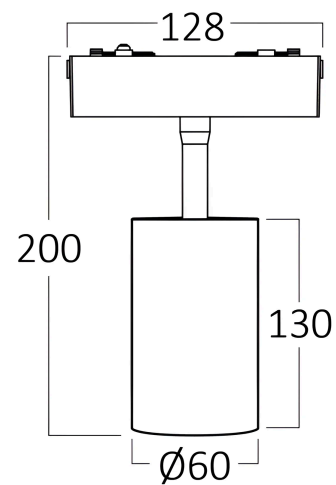

Braytron

TECHNISCHES DATENBLATT

MODELL

BD61-20381

BESCHREIBUNG

BRY-S20B-TRC060-18W-48VDC-3IN1-BLC-MAG. TRACK

BRAYTRON SRL

MUNICIPIUL BUCUREȘTI, SECTOR 6, BLD. IULIU MANIU, NR.616, CORP B, ET.1,BUCUREȘTI, Sector 6(RO)

info@braytron.com

www.braytron.com

Pagina 1 din 2

Allgemeine Merkmale

Modell	: BD61-20381
Hauptkategorie	: Schienenbeleuchtung
Unterkategorie	: LED-Magnetbeleuchtung
Typ	: Track
Gehäusefarbe	: Black-Black
Lampentyp/Form	: Directional
Dimmbar	: Not-Dimmable
Lichtquelle	: LED
Sockel/Fassung	: Magnetic
Garantie	: 3 Years
Klasse	: CLASS III
IP (Schutzart)	: IP20

Product Characteristics

Leistung	: 18
Farbtemperatur	: 3IN1
Effektive Lumen	: 1580
Farbwiedergabeindex (CRI)	: ≥ 90
Energieeffizienzklasse	: G
Lichtabstrahlwinkel	: 24°

Elektrische Eigenschaften

Lebensdauer	: 30000 h
Spannung	: 48VDC
Leistungsfaktor	: $>0,9$
Material	: Aluminium-PC
Arbeitstemperatur	: -20°C ~ +40°C

Dimensions & Weight

Durchmesser	: 60 mm
Höhe	: 200 mm
Gewicht	: 290 gr

Paket-Informationen

Nettogewicht	: 4,6 kgs
Bruttogewicht	: 6 kgs
Stückzahl pro Karton (PCS/CTN)	: 16
Länge	: 28 cm
Breite	: 29 cm
Höhe	: 44 cm
EAN-Code	: 5949097746673