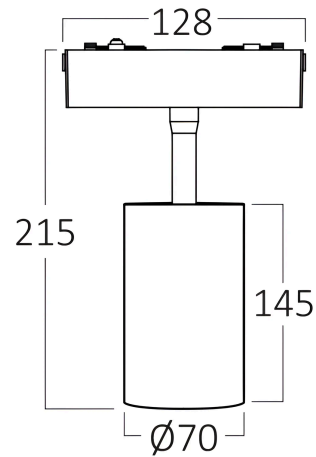

## TECHNISCHES DATENBLATT

MODELL

BD61-20481

BESCHREIBUNG

BRY-S20B-TRC075-30W-48VDC-3IN1-BLC-MAG. TRACK

BRAYTRON SRL

MUNICIPIUL BUCUREȘTI, SECTOR 6, BLD. IULIU MANIU, NR.616, CORP B, ET.1,BUCUREȘTI, Sector 6(RO)  
info@braytron.com  
www.braytron.com

## Elektrische Eigenschaften

Lebensdauer	: 30000 h
Spannung	: 48VDC
Material	: Aluminium-PC
Arbeitstemperatur	: -20°C ~ +40°C

## Dimensions & Weight

Durchmesser	: 75 mm
-------------	---------