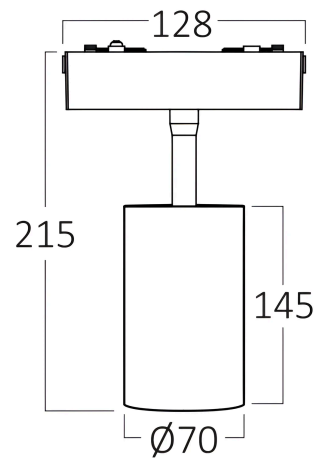

## TECHNISCHES DATENBLATT

MODELL

BD61-20481

BESCHREIBUNG

BRY-S20B-TRC075-30W-48VDC-3IN1-BLC-MAG. TRACK

BRAYTRON SRL

MUNICIPIUL BUCUREȘTI, SECTOR 6, BLD. IULIU MANIU, NR.616, CORP B, ET.1,BUCUREȘTI, Sector 6(RO)  
info@braytron.com  
www.braytron.com

## Dimensions & Weight

Durchmesser	: 75 mm
-------------	---------