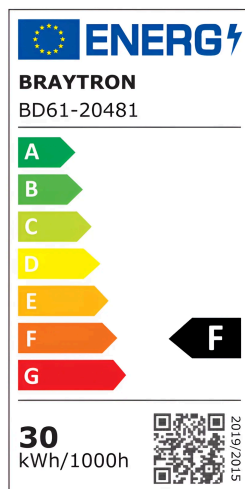

## TECHNISCHES DATENBLATT

MODELL

BD61-20481

BESCHREIBUNG

BRY-S20B-TRC075-30W-48VDC-3IN1-BLC-MAG. TRACK

BRAYTRON SRL

MUNICIPIUL BUCUREȘTI, SECTOR 6, BLD. IULIU MANIU, NR.616, CORP B, ET.1,BUCUREȘTI, Sector 6(RO)  
info@braytron.com  
www.braytron.com

## Product Characteristics

Leistung	: 30
Farbtemperatur	: 3IN1
Effektive Lumen	: 2800
Farbwiedergabeindex (CRI)	: $\geq 90$
Energieeffizienzklasse	: F
Lichtabstrahlwinkel	: 36°

## Elektrische Eigenschaften

Lebensdauer	: 30000 h
Spannung	: 48VDC
Material	: Aluminium-PC
Arbeitstemperatur	: -20°C ~ +40°C