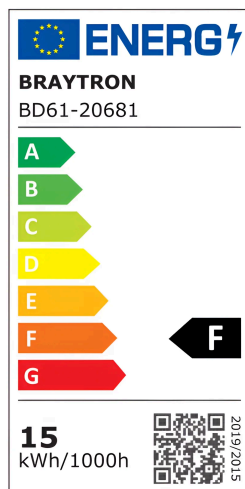

## TECHNISCHES DATENBLATT

MODELL

BD61-20681

BESCHREIBUNG

BRY-S20B-TRC060-15W-48VDC-3IN1-BLC-MAG. TRACK

BRAYTRON SRL

MUNICIPIUL BUCUREȘTI, SECTOR 6, BLD. IULIU MANIU, NR.616, CORP B, ET.1,BUCUREȘTI, Sector 6(RO)  
info@braytron.com  
www.braytron.com

## Product Characteristics

Leistung	: 15
Farbtemperatur	: 3IN1
Effektive Lumen	: 1580
Farbwiedergabeindex (CRI)	: $\geq 90$
Energieeffizienzklasse	: F
Lichtabstrahlwinkel	: 24°

## Elektrische Eigenschaften

Lebensdauer	: 30000 h
Spannung	: 48VDC
Material	: Aluminium-PC
Arbeitstemperatur	: -20°C ~ +40°C