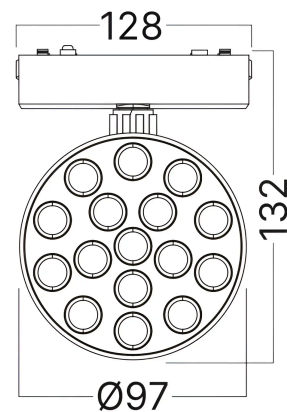

## TECHNISCHES DATENBLATT

MODELL

BD61-20681

BESCHREIBUNG

BRY-S20B-TRC060-15W-48VDC-3IN1-BLC-MAG. TRACK

BRAYTRON SRL

MUNICIPIUL BUCUREȘTI, SECTOR 6, BLD. IULIU MANIU, NR.616, CORP B, ET.1,BUCUREȘTI, Sector 6(RO)  
info@braytron.com  
www.braytron.com