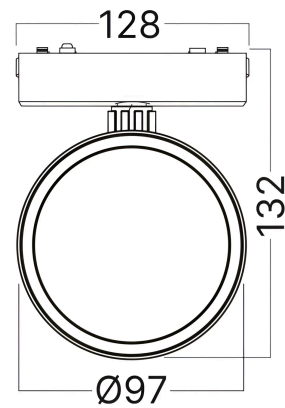

Braytron

TECHNISCHES DATENBLATT

MODELL BD61-20781

BESCHREIBUNG BRY-S20B-TRC060-15W-48VDC-3IN1-BLC-MAG. TRACK

BRAYTRON SRL

MUNICIPIUL BUCUREȘTI, SECTOR 6, BLD. IULIU MANIU, NR.616, CORP B, ET.1,BUCUREȘTI, Sector 6(RO)
info@braytron.com
www.braytron.com

Pagina 1 din 2

Allgemeine Merkmale

Modell	: BD61-20781
Hauptkategorie	: Schienenbeleuchtung
Unterkategorie	: LED-Magnetbeleuchtung
Typ	: Track
Gehäusefarbe	: Black
Lampentyp/Form	: Non-Directional
Dimmbar	: Not-Dimmable
Lichtquelle	: LED
Garantie	: 3 Years
Klasse	: CLASS III
IP (Schutzart)	: IP20