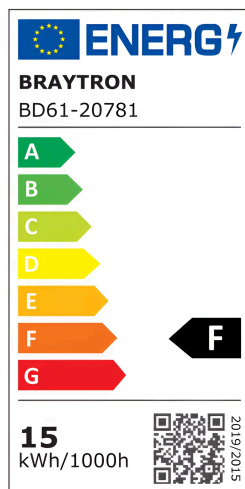

Braytron

TECHNISCHES DATENBLATT

MODELL BD61-20781

BESCHREIBUNG BRY-S20B-TRC060-15W-48VDC-3IN1-BLC-MAG. TRACK

BRAYTRON SRL

MUNICIPIUL BUCUREȘTI, SECTOR 6, BLD. IULIU MANIU, NR.616, CORP B, ET.1,BUCUREȘTI, Sector 6(RO)
info@braytron.com
www.braytron.com

Pagina 1 din 2

Allgemeine Merkmale

Modell	: BD61-20781
Hauptkategorie	: Schienenbeleuchtung
Unterkategorie	: LED-Magnetbeleuchtung
Typ	: Track
Gehäusefarbe	: Black
Lampentyp/Form	: Non-Directional
Dimmbar	: Not-Dimmable
Lichtquelle	: LED
Garantie	: 3 Years
Klasse	: CLASS III
IP (Schutzart)	: IP20

Product Characteristics

Leistung	: 15
Farbtemperatur	: 3IN1
Effektive Lumen	: 1580
Farbwiedergabeindex (CRI)	: ≥ 95
Energieeffizienzklasse	: F
Lichtabstrahlwinkel	: 120°

Elektrische Eigenschaften

Lebensdauer	: 30000 h
Spannung	: 48VDC
Material	: Aluminium-PC
Arbeitstemperatur	: -20°C ~ +40°C