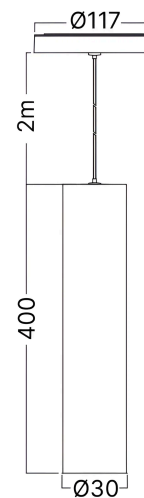

Braytron

TECHNISCHES DATENBLATT

MODELL	BD62-00201
BESCHREIBUNG	BRY-PDT030-7W-48VDC-3000K-BLC-MAG. TRACK

BRAYTRON SRL

MUNICIPIUL BUCUREȘTI, SECTOR 6, BLD. IULIU MANIU, NR.616, CORP B, ET.1,BUCUREȘTI, Sector 6(RO)
info@braytron.com
www.braytron.com

Allgemeine Merkmale

Modell	: BD62-00201
Hauptkategorie	: Schienenbeleuchtung
Unterkategorie	: LED-Magnetbeleuchtung
Typ	: Track
Gehäusefarbe	: Black
Lampentyp/Form	: Directional
Dimmbar	: Not-Dimmable
Lichtquelle	: LED
Sockel/Fassung	: Magnetic
Garantie	: 3 Years
Klasse	: CLASS III
IP (Schutzart)	: IP20

Product Characteristics

Leistung	: 7
Farbtemperatur	: 3000K
Effektive Lumen	: 430
Farbwiedergabeindex (CRI)	: ≥ 90
Energieeffizienzklasse	: G
Lichtabstrahlwinkel	: 24°

Elektrische Eigenschaften

Lebensdauer	: 30000 h
Spannung	: 48VDC
Leistungsfaktor	: $>0,9$
Material	: Aluminium
Arbeitstemperatur	: -20°C ~ +40°C

Dimensions & Weight

Durchmesser	: 117 mm
Höhe	: 420 mm
Gewicht	: 275 gr

Paket-Informationen

Nettogewicht	: 8,25 kgs
Bruttogewicht	: 9,90 kgs
Stückzahl pro Karton (PCS/CTN)	: 30
Länge	: 600 mm
Breite	: 200 mm
Höhe	: 235 mm
EAN-Code	: 5949097723209