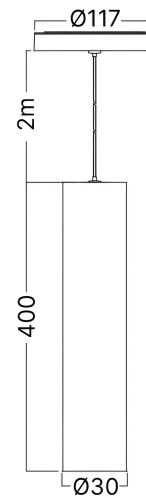

## TECHNICAL DATA SHEET

MODEL	BD62-00201
DESCRIPTION	BRY-PDT030-7W-48VDC-3000K-BLC-MAG. TRACK

BRAYTRON SRL

MUNICIPIUL BUCUREȘTI, SECTOR 6, BLD. IULIU MANIU, NR.616, CORP B, ET.1,BUCUREȘTI, Sector 6(RO)  
info@braytron.com  
www.braytron.com

### Product Characteristics

Wattage	:	7
Color Temperature	:	3000K
Quse Lumen	:	430
Color Rendering Index (CRI)	:	≥90
Energy Efficiency Level	:	G
Beam Angle	:	24°

### Dimensions & Weight

Diameter	:	117 mm
P. Height	:	420 mm
Weight	:	275 gr

### Package Informations

N.W.	:	8,25 kgs
G.W.	:	9,90 kgs
PCS/CTN	:	30
Length	:	600 mm
Width	:	200 mm
Height	:	235 mm
EAN	:	5949097723209

BRAYTRON SRL

MUNICIPIUL BUCUREȘTI, SECTOR 6, BLD. IULIU MANIU, NR.616, CORP B, ET.1,BUCUREȘTI,Sector 6(RO)  
info@braytron.com  
www.braytron.com