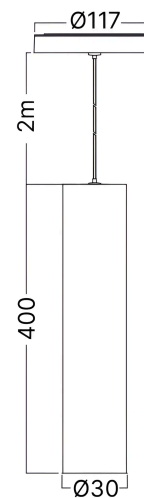

Braytron

FIȘĂ TEHNICĂ

MODEL BD62-00201

DESCRIERE BRY-PDT030-7W-48VDC-3000K-BLC-MAG. TRACK

BRAYTRON LIGHTING

Bd. Iuliu Maniu, Nr.616, Sector 6, 061129, Bucuresti - ROMANIA
info@braytron.com
www.braytron.com

SPOTVISION ELECTRIC & LIGHTING S.R.L

Bd. Iuliu Maniu, Nr.616, Sector 6, 061129, Bucuresti - ROMANIA
sales@spotvisionelectric.ro
www.spotvisionelectric.ro

Pagina 1 din 2

Caracteristici Generale

Model	: BD62-00201
Familia principală/Categorie	: Iluminat pe Șină
Sub-familia/Subcategorie	: Sistem LED magnetic
Tip	: Track
Culoarea corpului	: Black
Forma lămpii	: Directional
Dimabil	: Not-Dimmable
Sursa de lumină	: LED
DULIE/SOCLU	: Magnetic
Garanție	: 3 Years
Clasă	: CLASS III
IP (Grad de protecție)	: IP20

Caracteristici Produs

Putere	: 7
Temperatura culorii	: 3000K
Lumeni efectivi	: 430
Indexul de redare a culorilor (CRI)	: ≥ 90
Nivel de eficiență energetică	: G
Unghi de emisie al luminii	: 24°

Caracteristici Electrice

Lifetime	: 30000 h
Tensiune	: 48VDC
Factor de putere	: $>0,9$
Material	: Aluminium
Temperatura de lucru	: -20°C ~ +40°C

Dimensiuni si Greutati

Diametru	: 117 mm
Înălțime	: 420 mm
Greutate	: 275 gr

Informatii despre ambalaj