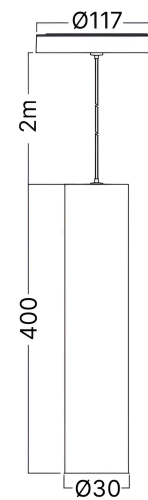

Braytron

ТЕХНИЧКИ ЛИСТ

МОДЕЛ	BD62-00201
ОПИС	BRY-PDT030-7W-48VDC-3000K-BLC-MAG. TRACK

BRAYTRON SRL

MUNICIPIUL BUCUREȘTI, SECTOR 6, BLD. IULIU MANIU, NR.616, CORP B, ET.1,BUCUREȘTI, Sector 6(RO)
info@braytron.com
www.braytron.com

Opšte karakteristike

Model	: BD62-00201
Glavna kategorija	: Rasveta na šini
Podkategorija	: LED magnetna rasveta
Tip	: Track
Boja kućišta	: Black
Oblik lampe	: Directional
Dimmabilno	: Not-Dimmable
Izvor svetlosti	: LED
Grlo/sokl	: Magnetic
Garancija	: 3 Years
Klasa	: CLASS III
IP (Stepen zaštite)	: IP20

Karakteristike proizvoda

Snaga	: 7
Temperatura boje	: 3000K
Efektivni lumeni	: 430
Indeks reprodukcije boja (CRI)	: ≥ 90
Nivo energetske efikasnosti	: G
Ugao emitovanja svetlosti	: 24°

Električne karakteristike

Vek trajanja	: 30000 h
Napon	: 48VDC
Faktor snage	: $>0,9$
Materijal	: Aluminium
Radna temperatura	: -20°C ~ +40°C

Dimenzije i težina artikla

Prečnik	: 117 mm
Visina	: 420 mm
Težina	: 275 gr

Informacije o pakovanju