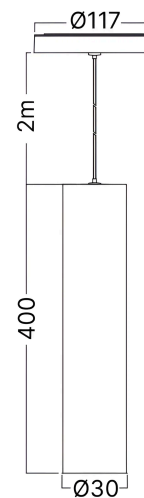

Braytron

TECHNISCHES DATENBLATT

MODELL	BD62-00211
BESCHREIBUNG	BRY-PDT030-7W-48VDC-4000K-BLC-MAG. TRACK

BRAYTRON SRL

MUNICIPIUL BUCUREȘTI, SECTOR 6, BLD. IULIU MANIU, NR.616, CORP B, ET.1,BUCUREȘTI, Sector 6(RO)
info@braytron.com
www.braytron.com

Allgemeine Merkmale

Modell	: BD62-00211
Hauptkategorie	: Schienenbeleuchtung
Unterkategorie	: LED-Magnetbeleuchtung
Typ	: Track
Gehäusefarbe	: Black
Lampentyp/Form	: Directional
Dimmbar	: Not-Dimmable
Lichtquelle	: LED
Sockel/Fassung	: Magnetic
Garantie	: 3 Years
Klasse	: CLASS III
IP (Schutzart)	: IP20

Product Characteristics

Leistung	: 7
Farbtemperatur	: 4000K
Effektive Lumen	: 430
Farbwiedergabeindex (CRI)	: ≥ 90
Energieeffizienzklasse	: G
Lichtabstrahlwinkel	: 24°

Elektrische Eigenschaften

Lebensdauer	: 30000 h
Spannung	: 48VDC
Leistungsfaktor	: $>0,9$
Material	: Aluminium
Arbeitstemperatur	: -20°C ~ +40°C

Dimensions & Weight

Durchmesser	: 117 mm
Höhe	: 420 mm
Gewicht	: 275 gr

Paket-Informationen

Nettogewicht	: 8,25 kgs
Bruttogewicht	: 9,90 kgs
Stückzahl pro Karton (PCS/CTN)	: 30
Länge	: 600 mm
Breite	: 200 mm
Höhe	: 235 mm
EAN-Code	: 5949097728303