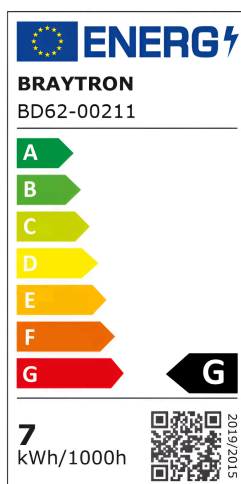

Braytron

TECHNISCHES DATENBLATT

MODELL	BD62-00211
BESCHREIBUNG	BRY-PDT030-7W-48VDC-4000K-BLC-MAG. TRACK

BRAYTRON SRL

MUNICIPIUL BUCUREȘTI, SECTOR 6, BLD. IULIU MANIU, NR.616, CORP B, ET.1,BUCUREȘTI, Sector 6(RO)
info@braytron.com
www.braytron.com

Allgemeine Merkmale

Modell	: BD62-00211
Hauptkategorie	: Schienenbeleuchtung
Unterkategorie	: LED-Magnetbeleuchtung
Typ	: Track
Gehäusefarbe	: Black
Lampentyp/Form	: Directional
Dimmbar	: Not-Dimmable
Lichtquelle	: LED
Sockel/Fassung	: Magnetic
Garantie	: 3 Years
Klasse	: CLASS III
IP (Schutzart)	: IP20

Product Characteristics

Leistung	: 7
Farbtemperatur	: 4000K
Effektive Lumen	: 430
Farbwiedergabeindex (CRI)	: ≥ 90
Energieeffizienzklasse	: G
Lichtabstrahlwinkel	: 24°

Elektrische Eigenschaften

Lebensdauer	: 30000 h
Spannung	: 48VDC
Leistungsfaktor	: $>0,9$
Material	: Aluminium
Arbeitstemperatur	: -20°C ~ +40°C