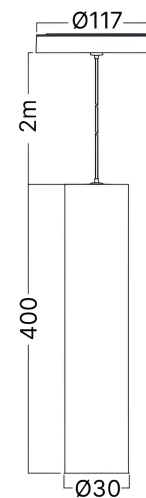

## TECHNICAL DATA SHEET

MODEL	BD62-00211
DESCRIPTION	BRY-PDT030-7W-48VDC-4000K-BLC-MAG. TRACK

BRAYTRON SRL

MUNICIPIUL BUCUREȘTI, SECTOR 6, BLD. IULIU MANIU, NR.616, CORP B, ET.1,BUCUREȘTI, Sector 6(RO)  
info@braytron.com  
www.braytron.com

## Product Characteristics

Wattage	:	7
Color Temperature	:	4000K
Quse Lumen	:	430
Color Rendering Index (CRI)	:	≥90
Energy Efficiency Level	:	G
Beam Angle	:	24°

## Dimensions & Weight

Diameter	:	117 mm
P. Height	:	420 mm
Weight	:	275 gr

## Package Informations

N.W.	:	8,25 kgs
G.W.	:	9,90 kgs
PCS/CTN	:	30
Length	:	600 mm
Width	:	200 mm
Height	:	235 mm
EAN	:	5949097728303