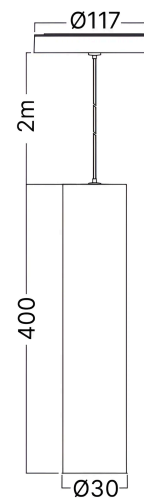

Braytron

FIȘĂ TEHNICĂ

MODEL

BD62-00211

DESCRIERE

BRY-PDT030-7W-48VDC-4000K-BLC-MAG. TRACK

BRAYTRON LIGHTING

Bd. Iuliu Maniu, Nr.616, Sector 6, 061129, Bucuresti - ROMANIA
info@braytron.com
www.braytron.com

Caracteristici Produs

Putere	: 7
Temperatura culorii	: 4000K
Lumeni efectivi	: 430
Indexul de redare a culorilor (CRI)	: ≥ 90
Nivel de eficiență energetică	: G
Unghi de emisie al luminii	: 24°

Caracteristici Electrice

Lifetime	: 30000 h
Tensiune	: 48VDC
Factor de putere	: $>0,9$
Material	: Aluminium
Temperatura de lucru	: -20°C ~ +40°C

Dimensiuni si Greutati

Diametru	: 117 mm
Înălțime	: 420 mm
Greutate	: 275 gr

Informatii despre ambalaj

Greutate netă	: 8,25 kgs
Greutate brută	: 9,90 kgs
Bucăți pe cutie (PCS/CTN)	: 30
Lungime	: 600 mm
Lățime	: 200 mm
Înălțime	: 235 mm
Cod EAN	: 5949097728303

BRAYTRON LIGHTING

Bd. Iuliu Maniu, Nr.616, Sector 6, 061129, Bucuresti - ROMANIA
info@braytron.com
www.braytron.com