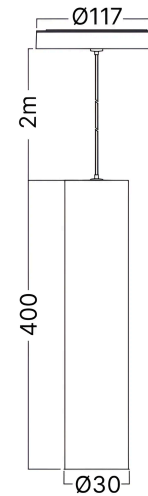

## ТЕХНИЧКИ ЛИСТ

МОДЕЛ	BD62-00211
ОПИС	BRY-PDT030-7W-48VDC-4000K-BLC-MAG. TRACK

BRAYTRON SRL

MUNICIPIUL BUCUREȘTI, SECTOR 6, BLD. IULIU MANIU, NR.616, CORP B, ET.1,BUCUREȘTI, Sector 6(RO)  
info@braytron.com  
www.braytron.com

## Dimenzije i težina artikla

Prečnik	: 117 mm
Visina	: 420 mm
Težina	: 275 gr