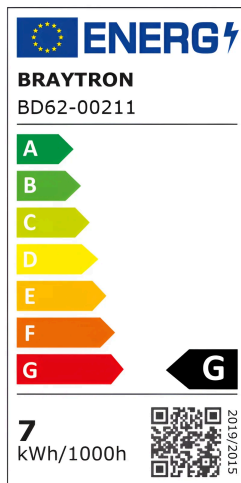

## ТЕХНИЧКИ ЛИСТ

МОДЕЛ	BD62-00211
ОПИС	BRY-PDT030-7W-48VDC-4000K-BLC-MAG. TRACK

BRAYTRON SRL

MUNICIPIUL BUCUREȘTI, SECTOR 6, BLD. IULIU MANIU, NR.616, CORP B, ET.1,BUCUREȘTI, Sector 6(RO)  
info@braytron.com  
www.braytron.com

## Karakteristike proizvoda

Snaga	: 7
Temperatura boje	: 4000K
Efektivni lumeni	: 430
Indeks reprodukcije boja (CRI)	: $\geq 90$
Nivo energetske efikasnosti	: G
Ugao emitovanja svetlosti	: 24°

## Električne karakteristike

Vek trajanja	: 30000 h
Napon	: 48VDC
Faktor snage	: $>0,9$
Materijal	: Aluminium
Radna temperatura	: -20°C ~ +40°C