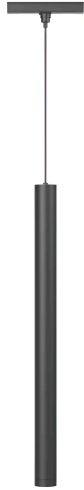

# Braytron

## ТЕХНИЧКИ ЛИСТ

МОДЕЛ	BD62-00211
ОПИС	BRY-PDT030-7W-48VDC-4000K-BLC-MAG. TRACK

BRAYTRON SRL

MUNICIPIUL BUCUREȘTI, SECTOR 6, BLD. IULIU MANIU, NR.616, CORP B, ET.1,BUCUREȘTI, Sector 6(RO)  
info@braytron.com  
www.braytron.com

## Opšte karakteristike

Model	: BD62-00211
Glavna kategorija	: Rasveta na šini
Podkategorija	: LED magnetna rasveta
Tip	: Track
Boja kućišta	: Black
Oblik lampe	: Directional
Dimmabilno	: Not-Dimmable
Izvor svetlosti	: LED
Grlo/sokl	: Magnetic
Garancija	: 3 Years
Klasa	: CLASS III
IP (Stepen zaštite)	: IP20

## Karakteristike proizvoda

Snaga	: 7
Temperatura boje	: 4000K
Efektivni lumeni	: 430
Indeks reprodukcije boja (CRI)	: $\geq 90$
Nivo energetske efikasnosti	: G
Ugao emitovanja svetlosti	: 24°