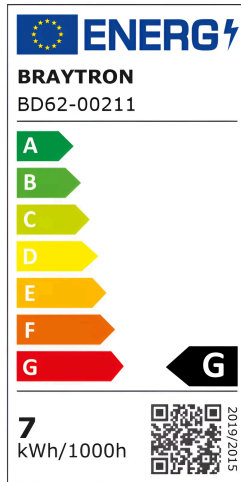

Braytron

TEKNIK VERI SAYFASI

MODEL

BD62-00211

AÇIKLAMA

BRY-PDT030-7W-48VDC-4000K-BLC-MAG. TRACK

BRAYTRON SRL

MUNICIPIUL BUCUREȘTI, SECTOR 6, BLD. IULIU MANIU, NR.616, CORP B, ET.1,BUCUREȘTI, Sector 6(RO)
info@braytron.com
www.braytron.com

Sayfa 1 / 2

Genel Özellikler

Model No	: BD62-00211
Üst Kategori	: Ray Aydınlatma
Alt Kategori	: LED Manyetik Sistem
Tür	: Track
Gövde Rengi	: Black
Lamba Şekli	: Directional
Kısılabilir	: Not-Dimmable
Işık Kaynağı	: LED
Soket	: Magnetic
Garanti	: 3 Years
Class	: CLASS III
IP	: IP20

Ürün Özellikleri

Watt Gücü	: 7
Renk Sıcaklığı	: 4000K
Quse Lümen	: 430
Renk Geriverim İndeksi (CRI)	: ≥ 90
Enerji Verimlilik Seviyesi	: G
Işın Açısı	: 24°

Elektriksel Özellikler

Lifetime	: 30000 h
Voltaj	: 48VDC
Güç Faktörü	: $>0,9$
Material	: Aluminium
Çalışma Sıcaklığı	: -20°C ~ +40°C