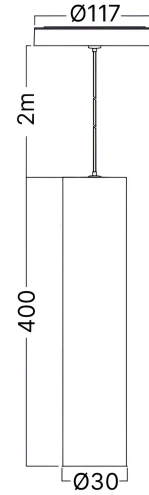

Braytron

TEKNIK VERI SAYFASI

MODEL

BD62-00211

AÇIKLAMA

BRY-PDT030-7W-48VDC-4000K-BLC-MAG. TRACK

BRAYTRON SRL

MUNICIPIUL BUCUREȘTI, SECTOR 6, BLD. IULIU MANIU, NR.616, CORP B, ET.1,BUCUREȘTI, Sector 6(RO)
info@braytron.com
www.braytron.com

Sayfa 1 / 2

Genel Özellikler

Model No	: BD62-00211
Üst Kategori	: Ray Aydınlatma
Alt Kategori	: LED Manyetik Sistem
Tür	: Track
Gövde Rengi	: Black
Lamba Şekli	: Directional
Kısılabilir	: Not-Dimmable
Işık Kaynağı	: LED
Soket	: Magnetic
Garanti	: 3 Years
Class	: CLASS III
IP	: IP20

Ürün Özellikleri

Watt Gücü	: 7
Renk Sıcaklığı	: 4000K
Quse Lümen	: 430
Renk Geriverim İndeksi (CRI)	: ≥ 90
Enerji Verimlilik Seviyesi	: G
Işın Açısı	: 24°

Elektriksel Özellikler

Lifetime	: 30000 h
Voltaj	: 48VDC
Güç Faktörü	: $>0,9$
Material	: Aluminium
Çalışma Sıcaklığı	: -20°C ~ +40°C

Ölçüler & Ağırlık

Çap	: 117 mm
Ürün Yüksekliği	: 420 mm
Ürün Ağırlığı	: 275 gr

Paketleme Bilgileri

Net Ağırlık	: 8,25 kgs
Brüt Ağırlık	: 9,90 kgs
Koli Adet Bilgisi	: 30
Uzunluk	: 600 mm
Genişlik	: 200 mm
Yükseklik	: 235 mm
Barkod	: 5949097728303