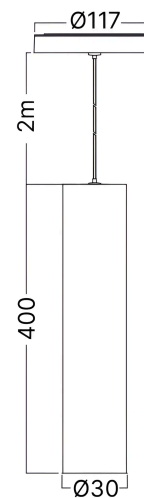

Braytron

FIȘĂ TEHNICĂ

MODEL BD62-00281

DESCRIERE BRY-M20-PDT030-7W-48VDC-3IN1-BLC-MAG. TRACK

BRAYTRON LIGHTING

Bd. Iuliu Maniu, Nr.616, Sector 6, 061129, Bucuresti - ROMANIA
info@braytron.com
www.braytron.com

SPOTVISION ELECTRIC & LIGHTING S.R.L

Bd. Iuliu Maniu, Nr.616, Sector 6, 061129, Bucuresti - ROMANIA
sales@spotvisionelectric.ro
www.spotvisionelectric.ro

Pagina 1 din 2

Caracteristici Generale

Model	: BD62-00281
Familia principală/Categorie	: Iluminat pe Șină
Sub-familia/Subcategorie	: Sistem LED magnetic
Tip	: Track
Culoarea corpului	: Black-Black
Forma lămpii	: Directional
Dimabil	: Not-Dimmable
Sursa de lumină	: LED
DULIE/SOCLU	: Magnetic
Garanție	: 3 Years
Clasă	: CLASS III
IP (Grad de protecție)	: IP20

Caracteristici Produs

Putere	: 7
Temperatura culorii	: 3IN1
Lumeni efectivi	: 520
Indexul de redare a culorilor (CRI)	: ≥ 90
Nivel de eficiență energetică	: G
Unghi de emisie al luminii	: 24°

Caracteristici Electrice

Lifetime	: 30000 h
Tensiune	: 48VDC
Material	: Aluminium-PC
Temperatura de lucru	: -20°C ~ +40°C

Dimensiuni si Greutati

Diametru	: 30 mm
Înălțime	: 2400 mm
Greutate	: 303 gr

Informatii despre ambalaj

Greutate netă	: 3,64 kgs
Greutate brută	: 4,4 kgs
Bucăți pe cutie (PCS/CTN)	: 12
Lungime	: 61 cm
Lățime	: 13 cm
Înălțime	: 16,5 cm
Cod EAN	: 5949097744006