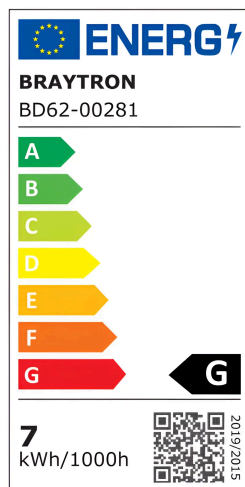

Braytron

FIȘĂ TEHNICĂ

MODEL BD62-00281

DESCRIERE BRY-M20-PDT030-7W-48VDC-3IN1-BLC-MAG. TRACK

BRAYTRON LIGHTING

Bd. Iuliu Maniu, Nr.616, Sector 6, 061129, Bucuresti - ROMANIA
info@braytron.com
www.braytron.com

SPOTVISION ELECTRIC & LIGHTING S.R.L

Bd. Iuliu Maniu, Nr.616, Sector 6, 061129, Bucuresti - ROMANIA
sales@spotvisionelectric.ro
www.spotvisionelectric.ro

Pagina 1 din 2

Caracteristici Generale

Model	: BD62-00281
Familia principală/Categorie	: Iluminat pe Șină
Sub-familia/Subcategorie	: Sistem LED magnetic
Tip	: Track
Culoarea corpului	: Black-Black
Forma lămpii	: Directional
Dimabil	: Not-Dimmable
Sursa de lumină	: LED
DULIE/SOCLU	: Magnetic
Garanție	: 3 Years
Clasă	: CLASS III
IP (Grad de protecție)	: IP20

Caracteristici Produs

Putere	: 7
Temperatura culorii	: 3IN1
Lumeni efectivi	: 520
Indexul de redare a culorilor (CRI)	: ≥ 90
Nivel de eficiență energetică	: G
Unghi de emisie al luminii	: 24°

Caracteristici Electrice

Lifetime	: 30000 h
Tensiune	: 48VDC
Material	: Aluminium-PC
Temperatura de lucru	: -20°C ~ +40°C

Dimensiuni si Greutati

Diametru	: 30 mm
Înălțime	: 2400 mm
Greutate	: 303 gr

Informatii despre ambalaj

Greutate netă	: 3,64 kgs
Greutate brută	: 4,4 kgs
Bucăți pe cutie (PCS/CTN)	: 12
Lungime	: 61 cm
Lățime	: 13 cm
Înălțime	: 16,5 cm
Cod EAN	: 5949097744006