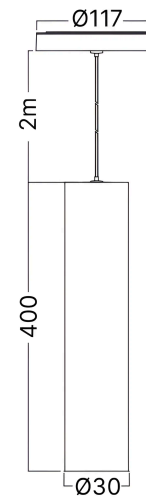

## ТЕХНИЧКИ ЛИСТ

МОДЕЛ	BD62-00281
ОПИС	BRY-M20-PDT030-7W-48VDC-3IN1-BLC-MAG. TRACK

BRAYTRON SRL

MUNICIPIUL BUCUREȘTI, SECTOR 6, BLD. IULIU MANIU, NR.616, CORP B, ET.1,BUCUREȘTI, Sector 6(RO)  
info@braytron.com  
www.braytron.com

## Električne karakteristike

Vek trajanja	: 30000 h
Napon	: 48VDC
Materijal	: Aluminium-PC
Radna temperatura	: -20°C ~ +40°C

## Dimenzije i težina artikla

Prečnik	: 30 mm
Visina	: 2400 mm
Težina	: 303 gr