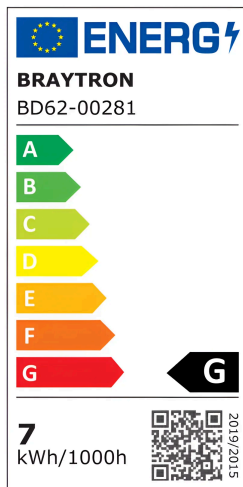

## ТЕХНИЧКИ ЛИСТ

МОДЕЛ	BD62-00281
ОПИС	BRY-M20-PDT030-7W-48VDC-3IN1-BLC-MAG. TRACK

BRAYTRON SRL

MUNICIPIUL BUCUREȘTI, SECTOR 6, BLD. IULIU MANIU, NR.616, CORP B, ET.1,BUCUREȘTI, Sector 6(RO)  
info@braytron.com  
www.braytron.com

## Opšte karakteristike

Model	: BD62-00281
Glavna kategorija	: Rasveta na šini
Podkategorija	: LED magnetna rasveta
Tip	: Track
Boja kućišta	: Black-Black
Oblik lampe	: Directional
Dimmabilno	: Not-Dimmable
Izvor svetlosti	: LED
Grlo/sokl	: Magnetic
Garancija	: 3 Years
Klasa	: CLASS III
IP (Stepen zaštite)	: IP20

## Karakteristike proizvoda

Snaga	: 7
Temperatura boje	: 3IN1
Efektivni lumeni	: 520
Indeks reprodukcije boja (CRI)	: $\geq 90$
Nivo energetske efikasnosti	: G
Ugao emitovanja svetlosti	: 24°

## Električne karakteristike

Vek trajanja	: 30000 h
Napon	: 48VDC
Materijal	: Aluminium-PC
Radna temperatura	: -20°C ~ +40°C