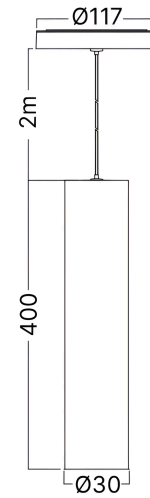

## TEKNIK VERI SAYFASI

MODEL

BD62-00281

AÇIKLAMA

BRY-M20-PDT030-7W-48VDC-3IN1-BLC-MAG. TRACK

BRAYTRON SRL

MUNICIPIUL BUCUREȘTI, SECTOR 6, BLD. IULIU MANIU, NR.616, CORP B, ET.1,BUCUREȘTI,Sector 6(RO)  
info@braytron.com  
www.braytron.com

## Ölçüler & Ağırlık

Çap	: 30 mm
Ürün Yüksekliği	: 2400 mm
Ürün Ağırlığı	: 303 gr