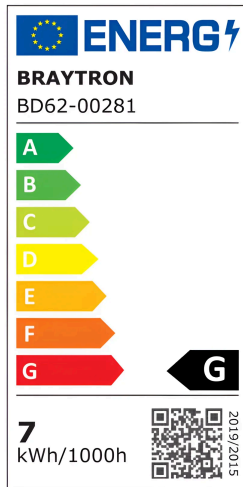

## TEKNIK VERI SAYFASI

MODEL

BD62-00281

AÇIKLAMA

BRY-M20-PDT030-7W-48VDC-3IN1-BLC-MAG. TRACK

BRAYTRON SRL

MUNICIPIUL BUCUREȘTI, SECTOR 6, BLD. IULIU MANIU, NR.616, CORP B, ET.1,BUCUREȘTI,Sector 6(RO)  
info@braytron.com  
www.braytron.com

## Ürün Özellikleri

Watt Gücü	: 7
Renk Sıcaklığı	: 3IN1
Quse Lümen	: 520
Renk Geriverim İndeksi (CRI)	: $\geq 90$
Enerji Verimlilik Seviyesi	: G
Işın Açısı	: 24°