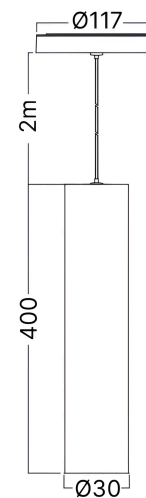

Braytron

TECHNISCHES DATENBLATT

MODELL

BD62-00291

BESCHREIBUNG

BRY-M20-PDT030-7W-48VDC-TUYA-LAN-BLC-MAG. TRACK

BRAYTRON SRL

MUNICIPIUL BUCUREȘTI, SECTOR 6, BLD. IULIU MANIU, NR.616, CORP B, ET.1,BUCUREȘTI, Sector 6(RO)

info@braytron.com

www.braytron.com

Pagina 1 din 2

Allgemeine Merkmale

Modell	: BD62-00291
Hauptkategorie	: Schienenbeleuchtung
Unterkategorie	: LED-Magnetbeleuchtung
Typ	: Track
Gehäusefarbe	: Black-Black
Lampentyp/Form	: Directional
Dimmbar	: Not-Dimmable
Lichtquelle	: LED
Garantie	: 3 Years
Klasse	: CLASS III
IP (Schutzart)	: IP20

Product Characteristics

Leistung	: 7
Farbtemperatur	: 3IN1
Effektive Lumen	: 520
Farbwiedergabeindex (CRI)	: ≥ 90
Energieeffizienzklasse	: G
Lichtabstrahlwinkel	: 24°

Elektrische Eigenschaften

Lebensdauer	: 30000 h
Spannung	: 48VDC
Material	: Aluminium-PC
Arbeitstemperatur	: -20°C ~ +40°C

Dimensions & Weight

Durchmesser	: 30 mm
Höhe	: 400 mm
Gewicht	: 290 gr

Paket-Informationen

Nettogewicht	: 3,5 kgs
Stückzahl pro Karton (PCS/CTN)	: 12
Länge	: 50 cm
Breite	: 17 cm
Höhe	: 21 cm
EAN-Code	: 5949097750946