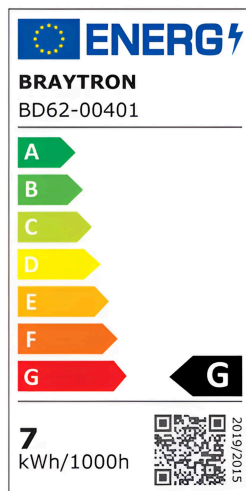

Braytron

TECHNISCHES DATENBLATT

MODELL	BD62-00401
BESCHREIBUNG	BRY-PDT100-7W-48VDC-3000K-BLC-MAG. TRACK

BRAYTRON SRL

MUNICIPIUL BUCUREȘTI, SECTOR 6, BLD. IULIU MANIU, NR.616, CORP B, ET.1,BUCUREȘTI, Sector 6(RO)
info@braytron.com
www.braytron.com

Allgemeine Merkmale

Modell	: BD62-00401
Hauptkategorie	: Schienenbeleuchtung
Unterkategorie	: LED-Magnetbeleuchtung
Typ	: Track
Gehäusefarbe	: Black
Lampentyp/Form	: Non-Directional
Dimmbar	: Not-Dimmable
Lichtquelle	: LED
Sockel/Fassung	: Magnetic
Garantie	: 3 Years
Klasse	: CLASS III
IP (Schutzart)	: IP20

Product Characteristics

Leistung	: 7
Farbtemperatur	: 3000K
Effektive Lumen	: 610
Farbwiedergabeindex (CRI)	: ≥ 90
Energieeffizienzklasse	: G
Lichtabstrahlwinkel	: 120°

Elektrische Eigenschaften

Lebensdauer	: 30000 h
Spannung	: 48VDC
Leistungsfaktor	: $>0,5$
Material	: Aluminium
Arbeitstemperatur	: -20°C ~ +40°C