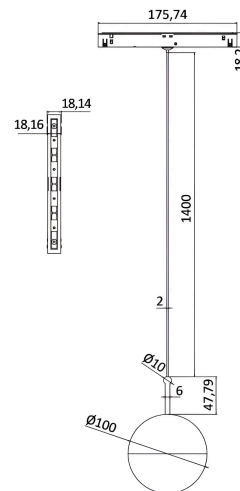

Braytron

TECHNISCHES DATENBLATT

MODELL	BD62-00401
BESCHREIBUNG	BRY-PDT100-7W-48VDC-3000K-BLC-MAG. TRACK

BRAYTRON SRL

MUNICIPIUL BUCUREȘTI, SECTOR 6, BLD. IULIU MANIU, NR.616, CORP B, ET.1,BUCUREȘTI, Sector 6(RO)
info@braytron.com
www.braytron.com

Allgemeine Merkmale

Modell	: BD62-00401
Hauptkategorie	: Schienenbeleuchtung
Unterkategorie	: LED-Magnetbeleuchtung
Typ	: Track
Gehäusefarbe	: Black
Lampentyp/Form	: Non-Directional
Dimmbar	: Not-Dimmable
Lichtquelle	: LED
Sockel/Fassung	: Magnetic
Garantie	: 3 Years
Klasse	: CLASS III
IP (Schutzart)	: IP20

Product Characteristics

Leistung	: 7
Farbtemperatur	: 3000K
Effektive Lumen	: 610
Farbwiedergabeindex (CRI)	: ≥ 90
Energieeffizienzklasse	: G
Lichtabstrahlwinkel	: 120°

Elektrische Eigenschaften

Lebensdauer	: 30000 h
Spannung	: 48VDC
Leistungsfaktor	: $>0,5$
Material	: Aluminium
Arbeitstemperatur	: -20°C ~ +40°C

Dimensions & Weight

Durchmesser	: 100 mm
Höhe	: 1565 mm
Gewicht	: 380 gr

Paket-Informationen

Nettogewicht	: 4,56 kgs
Bruttogewicht	: 6,00 kgs
Stückzahl pro Karton (PCS/CTN)	: 12
Länge	: 395 mm
Breite	: 260 mm
Höhe	: 355 mm
EAN-Code	: 5949097722745