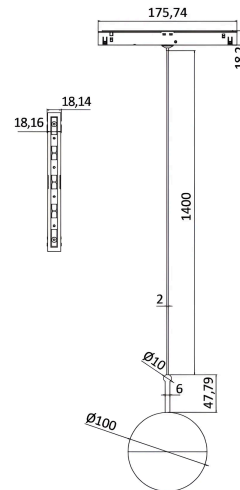

Braytron

TECHNISCHES DATENBLATT

MODELL	BD62-00401
BESCHREIBUNG	BRY-PDT100-7W-48VDC-3000K-BLC-MAG. TRACK

BRAYTRON SRL

MUNICIPIUL BUCUREȘTI, SECTOR 6, BLD. IULIU MANIU, NR.616, CORP B, ET.1,BUCUREȘTI, Sector 6(RO)
info@braytron.com
www.braytron.com

Allgemeine Merkmale

Modell	: BD62-00401
Hauptkategorie	: Schienenbeleuchtung
Unterkategorie	: LED-Magnetbeleuchtung
Typ	: Track
Gehäusefarbe	: Black
Lampentyp/Form	: Non-Directional
Dimmbar	: Not-Dimmable
Lichtquelle	: LED
Sockel/Fassung	: Magnetic
Garantie	: 3 Years
Klasse	: CLASS III
IP (Schutzart)	: IP20

Product Characteristics

Leistung	: 7
Farbtemperatur	: 3000K
Effektive Lumen	: 610
Farbwiedergabeindex (CRI)	: ≥ 90
Energieeffizienzklasse	: G
Lichtabstrahlwinkel	: 120°

Elektrische Eigenschaften

Lebensdauer	: 30000 h
Spannung	: 48VDC
Leistungsfaktor	: $>0,5$
Material	: Aluminium
Arbeitstemperatur	: -20°C ~ +40°C

Dimensions & Weight

Durchmesser	: 100 mm
Höhe	: 1565 mm
Gewicht	: 380 gr

Paket-Informationen

Nettogewicht	: 4,56 kgs
Bruttogewicht	: 6,00 kgs
Stückzahl pro Karton (PCS/CTN)	: 12
Länge	: 395 mm
Breite	: 260 mm
Höhe	: 355 mm
EAN-Code	: 5949097722745