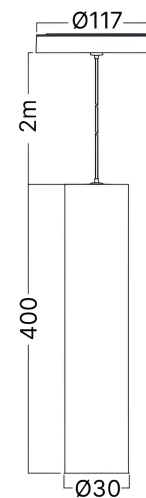

Braytron

TECHNISCHES DATENBLATT

MODELL	BD62-20281
BESCHREIBUNG	BRY-S20B-PDT030-7W-48VDC-3IN1-BLC-MAG. TRACK

BRAYTRON SRL

MUNICIPIUL BUCUREȘTI, SECTOR 6, BLD. IULIU MANIU, NR.616, CORP B, ET.1,BUCUREȘTI, Sector 6(RO)
info@braytron.com
www.braytron.com

Allgemeine Merkmale

Modell	: BD62-20281
Hauptkategorie	: Schienenbeleuchtung
Unterkategorie	: LED-Magnetbeleuchtung
Typ	: Track
Gehäusefarbe	: Black-Black
Lampentyp/Form	: Directional
Dimmbar	: Not-Dimmable
Lichtquelle	: LED
Garantie	: 3 Years
Klasse	: CLASS III
IP (Schutzart)	: IP20

Product Characteristics

Leistung	: 7
Farbtemperatur	: 3IN1
Effektive Lumen	: 520
Farbwiedergabeindex (CRI)	: ≥ 90
Energieeffizienzklasse	: G
Lichtabstrahlwinkel	: 24°

Elektrische Eigenschaften

Lebensdauer	: 30000 h
Spannung	: 48VDC
Material	: Aluminium-PC
Arbeitstemperatur	: -20°C ~ +40°C

Dimensions & Weight

Durchmesser	: 30 mm
Höhe	: 400 mm
Gewicht	: 303 gr

Paket-Informationen

Nettogewicht	: 3,64 kgs
Bruttogewicht	: 4,4 kgs
Stückzahl pro Karton (PCS/CTN)	: 12
Länge	: 61 cm
Breite	: 13 cm
Höhe	: 16,5 cm
EAN-Code	: 5949097748608