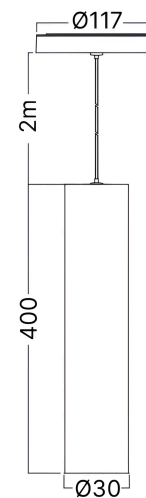

Braytron

TECHNISCHES DATENBLATT

MODELL

BD62-20291

BESCHREIBUNG

BRY-S20B-PDT030-7W-48VDC-TUYA LAN-BLC-MAG. TRACK

BRAYTRON SRL

MUNICIPIUL BUCUREȘTI, SECTOR 6, BLD. IULIU MANIU, NR.616, CORP B, ET.1,BUCUREȘTI, Sector 6(RO)

info@braytron.com

www.braytron.com

Pagina 1 din 2

Allgemeine Merkmale

Modell	: BD62-20291
Hauptkategorie	: Schienenbeleuchtung
Unterkategorie	: LED-Magnetbeleuchtung
Typ	: Track
Gehäusefarbe	: Black-Black
Lampentyp/Form	: Directional
Dimmbar	: Not-Dimmable
Lichtquelle	: LED
Garantie	: 3 Years
Klasse	: CLASS III
IP (Schutzart)	: IP20

Product Characteristics

Leistung	: 7
Farbtemperatur	: 3IN1
Effektive Lumen	: 520
Farbwiedergabeindex (CRI)	: ≥ 90
Energieeffizienzklasse	: G
Lichtabstrahlwinkel	: 24°

Elektrische Eigenschaften

Lebensdauer	: 30000 h
Spannung	: 48VDC
Material	: Aluminium-PC
Arbeitstemperatur	: -20°C ~ +40°C

Dimensions & Weight

Durchmesser	: 30 mm
Höhe	: 400 mm
Gewicht	: 290 gr

Paket-Informationen

Nettogewicht	: 3,5 kgs
Stückzahl pro Karton (PCS/CTN)	: 12
Länge	: 50 cm
Breite	: 17 cm
Höhe	: 21 cm
EAN-Code	: 5949097750953