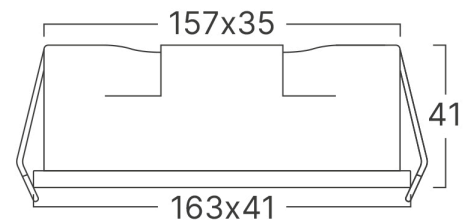

Braytron

TECHNISCHES DATENBLATT

MODELL	BD63-00200
BESCHREIBUNG	BRY-LINEX-LN6-9W-3000K-WHT-LED LINEAR FIXTURE

BRAYTRON SRL

MUNICIPIUL BUCUREȘTI, SECTOR 6, BLD. IULIU MANIU, NR.616, CORP B, ET.1,BUCUREȘTI,Sector 6(RO)
info@braytron.com
www.braytron.com