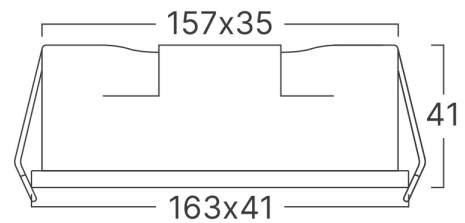

# Braytron

FIȘĂ TEHNICĂ

MODEL BD63-00200

DESCRIERE BRY-LINEX-LN6-9W-3000K-WHT-LED LINEAR FIXTURE

**BRAYTRON LIGHTING**

Bd. Iuliu Maniu, Nr.616, Sector 6, 061129, Bucuresti - ROMANIA  
info@braytron.com  
www.braytron.com

## Caracteristici Produs

Putere	: 9
Temperatura culorii	: 3000K
Lumeni efectivi	: 650
Indexul de redare a culorilor (CRI)	: >90
Nivel de eficiență energetică	: G
Unghi de emisie al luminii	: 24°

## Dimensiuni si Greutati

Lungime	: 163 mm
Lățime	: 41 mm
Înălțime	: 41 mm
Decupaj (gaură)	: 157×35 mm
Greutate	: 232 gr

## Informatii despre ambalaj

Greutate netă	: 11,60 kgs
Greutate brută	: 13,90 kgs
Bucăți pe cutie (PCS/CTN)	: 50
Lungime	: 345 mm
Lățime	: 185 mm
Înălțime	: 575 mm
Cod EAN	: 5949097731785