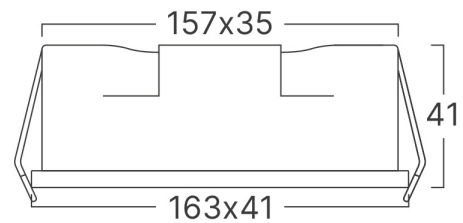

Braytron

TEHNIČNI LIST

MODEL	BD63-00200
OPIS	BRY-LINEX-LN6-9W-3000K-WHT-LED LINEAR FIXTURE

BRAYTRON SRL

MUNICIPIUL BUCUREȘTI, SECTOR 6, BLD. IULIU MANIU, NR.616, CORP B, ET.1,BUCUREȘTI,Sector 6(RO)
info@braytron.com
www.braytron.com