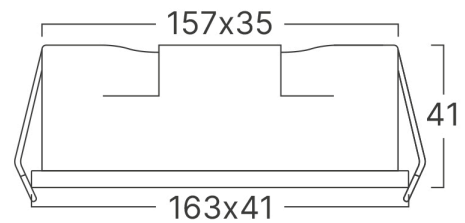

Braytron

ТЕХНИЧКИ ЛИСТ

МОДЕЛ	BD63-00200
ОПИС	BRY-LINEX-LN6-9W-3000K-WHT-LED LINEAR FIXTURE

BRAYTRON SRL

MUNICIPIUL BUCUREȘTI, SECTOR 6, BLD. IULIU MANIU, NR.616, CORP B, ET.1,BUCUREȘTI, Sector 6(RO)
info@braytron.com
www.braytron.com