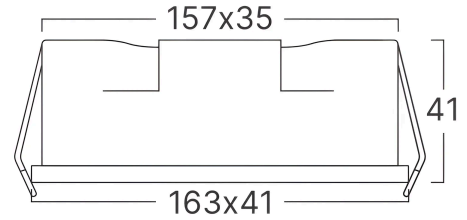

Braytron

TEKNİK VERİ SAYFASI

MODEL BD63-00200

AÇIKLAMA BRY-LINEX-LN6-9W-3000K-WHT-LED LINEAR FIXTURE

BRAYTRON SRL

MUNICIPIUL BUCUREȘTI, SECTOR 6, BLD. IULIU MANIU, NR.616, CORP B, ET.1,BUCUREȘTI, Sector 6(RO)
info@braytron.com
www.braytron.com

Genel Özellikler

Model No	: BD63-00200
Üst Kategori	: İç Mekan Aydınlatma
Alt Kategori	: LED Spot
Tür	: Linear Fixture
Gövde Rengi	: White
Lamba Şekli	: Directional
Kısılabilir	: Not-Dimmable
Işık Kaynağı	: LED
Garanti	: 5 Years
Class	: CLASS II
IP	: IP20

Ürün Özellikleri

Watt Gücü	: 9
Renk Sıcaklığı	: 3000K
Quse Lümen	: 650
Renk Geriverim İndeksi (CRI)	: ≥ 90
Enerji Verimlilik Seviyesi	: G
Işın Açısı	: 24°

Elektriksel Özellikler

Lifetime	: 20000 h
Voltaj	: 220-240V 50/60Hz
Güç Faktörü	: $>0,5$
Material	: Aluminium
Çalışma Sıcaklığı	: -20°C ~ +40°C

Ölçüler & Ağırlık

Ürün Uzunluğu	: 163 mm
Ürün Genişliği	: 41 mm
Ürün Yüksekliği	: 41 mm
Kesim	: 157×35 mm
Ürün Ağırlığı	: 232 gr

Paketleme Bilgileri

Net Ağırlık	: 11,60 kgs
Brüt Ağırlık	: 13,90 kgs
Koli Adet Bilgisi	: 50
Uzunluk	: 345 mm
Genişlik	: 185 mm
Yükseklik	: 575 mm
Barkod	: 5949097731785