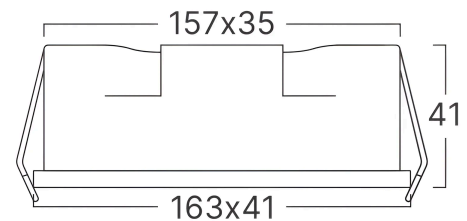

Braytron

TECHNISCHES DATENBLATT

MODELL	BD63-00210
BESCHREIBUNG	BRY-LINEX-LN6-9W-4000K-WHT-LED LINEAR FIXTURE

BRAYTRON SRL

MUNICIPIUL BUCUREȘTI, SECTOR 6, BLD. IULIU MANIU, NR.616, CORP B, ET.1,BUCUREȘTI, Sector 6(RO)
info@braytron.com
www.braytron.com

Allgemeine Merkmale

Modell	: BD63-00210
Hauptkategorie	: Innenbeleuchtung
Unterkategorie	: LED-Spot
Typ	: Linear Fixture
Gehäusefarbe	: White
Lampentyp/Form	: Directional
Dimmbar	: Not-Dimmable
Lichtquelle	: LED
Garantie	: 5 Years
Klasse	: CLASS II
IP (Schutzart)	: IP20

Product Characteristics

Leistung	: 9
Farbtemperatur	: 4000K
Effektive Lumen	: 650
Farbwiedergabeindex (CRI)	: ≥ 90
Energieeffizienzklasse	: G
Lichtabstrahlwinkel	: 24°

Elektrische Eigenschaften

Lebensdauer	: 20000 h
Spannung	: 220-240V 50/60Hz
Leistungsfaktor	: $>0,5$
Material	: Aluminium
Arbeitstemperatur	: -20°C ~ +40°C

Dimensions & Weight

Länge	: 163 mm
Breite	: 41 mm
Höhe	: 41 mm
Ausschnitt (Bohrung)	: 157×35 mm
Gewicht	: 232 gr

Paket-Informationen

Nettogewicht	: 11,60 kgs
Bruttogewicht	: 13,90 kgs
Stückzahl pro Karton (PCS/CTN)	: 50
Länge	: 345 mm
Breite	: 185 mm
Höhe	: 575 mm
EAN-Code	: 5949097731792