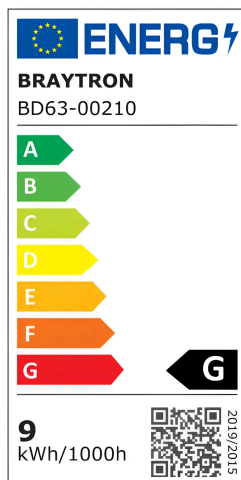

Braytron

TECHNISCHES DATENBLATT

MODELL	BD63-00210
BESCHREIBUNG	BRY-LINEX-LN6-9W-4000K-WHT-LED LINEAR FIXTURE

BRAYTRON SRL

MUNICIPIUL BUCUREȘTI, SECTOR 6, BLD. IULIU MANIU, NR.616, CORP B, ET.1,BUCUREȘTI, Sector 6(RO)
info@braytron.com
www.braytron.com

Allgemeine Merkmale

Modell	: BD63-00210
Hauptkategorie	: Innenbeleuchtung
Unterkategorie	: LED-Spot
Typ	: Linear Fixture
Gehäusefarbe	: White
Lampentyp/Form	: Directional
Dimmbar	: Not-Dimmable
Lichtquelle	: LED
Garantie	: 5 Years
Klasse	: CLASS II
IP (Schutzart)	: IP20

Product Characteristics

Leistung	: 9
Farbtemperatur	: 4000K
Effektive Lumen	: 650
Farbwiedergabeindex (CRI)	: ≥ 90
Energieeffizienzklasse	: G
Lichtabstrahlwinkel	: 24°

Elektrische Eigenschaften

Lebensdauer	: 20000 h
Spannung	: 220-240V 50/60Hz
Leistungsfaktor	: $>0,5$
Material	: Aluminium
Arbeitstemperatur	: -20°C ~ +40°C