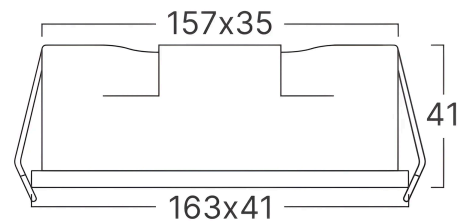

Braytron

FIȘĂ TEHNICĂ

MODEL BD63-00210

DESCRIERE BRY-LINEX-LN6-9W-4000K-WHT-LED LINEAR FIXTURE

BRAYTRON LIGHTING

Bd. Iuliu Maniu, Nr.616, Sector 6, 061129, Bucuresti - ROMANIA
info@braytron.com
www.braytron.com

SPOTVISION ELECTRIC & LIGHTING S.R.L

Bd. Iuliu Maniu, Nr.616, Sector 6, 061129, Bucuresti - ROMANIA
sales@spotvisionelectric.ro
www.spotvisionelectric.ro

Pagina 1 din 2