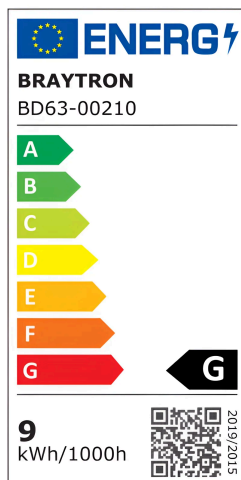

Braytron

FIȘĂ TEHNICĂ

MODEL BD63-00210

DESCRIERE BRY-LINEX-LN6-9W-4000K-WHT-LED LINEAR FIXTURE

BRAYTRON LIGHTING

Bd. Iuliu Maniu, Nr.616, Sector 6, 061129, Bucuresti - ROMANIA
info@braytron.com
www.braytron.com

SPOTVISION ELECTRIC & LIGHTING S.R.L

Bd. Iuliu Maniu, Nr.616, Sector 6, 061129, Bucuresti - ROMANIA
sales@spotvisionelectric.ro
www.spotvisionelectric.ro

Pagina 1 din 2

Caracteristici Generale

Model	: BD63-00210
Familia principală/Categorie	: Iluminat Interior
Sub-familia/Subcategorie	: Spot LED
Tip	: Linear Fixture
Culoarea corpului	: White
Forma lămpii	: Directional
Dimabil	: Not-Dimmable
Sursa de lumină	: LED
Garanție	: 5 Years
Clasă	: CLASS II
IP (Grad de protecție)	: IP20

Caracteristici Produs

Putere	: 9
Temperatura culorii	: 4000K
Lumeni efectivi	: 650
Indexul de redare a culorilor (CRI)	: ≥ 90
Nivel de eficiență energetică	: G
Unghi de emisie al luminii	: 24°

Caracteristici Electrice

Lifetime	: 20000 h
Tensiune	: 220-240V 50/60Hz
Factor de putere	: $>0,5$
Material	: Aluminium
Temperatura de lucru	: -20°C ~ +40°C

Dimensiuni si Greutati

Lungime	: 163 mm
Lățime	: 41 mm
Înălțime	: 41 mm
Decupaj (gaură)	: 157×35 mm
Greutate	: 232 gr