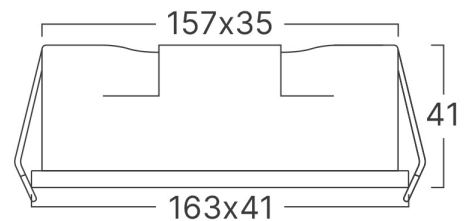

Braytron

TEHNIČNI LIST

MODEL	BD63-00210
OPIS	BRY-LINEX-LN6-9W-4000K-WHT-LED LINEAR FIXTURE

BRAYTRON SRL

MUNICIPIUL BUCUREȘTI, SECTOR 6, BLD. IULIU MANIU, NR.616, CORP B, ET.1,BUCUREȘTI,Sector 6(RO)
info@braytron.com
www.braytron.com