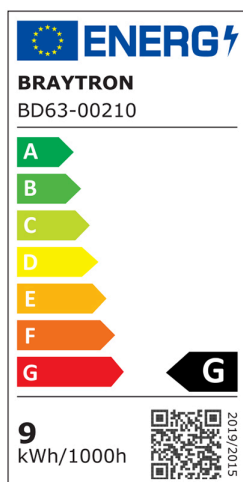

## ТЕХНИЧКИ ЛИСТ

МОДЕЛ BD63-00210

ОПИС BRY-LINEX-LN6-9W-4000K-WHT-LED LINEAR FIXTURE

BRAYTRON SRL

MUNICIPIUL BUCUREȘTI, SECTOR 6, BLD. IULIU MANIU, NR.616, CORP B, ET.1,BUCUREȘTI,Sector 6(RO)  
info@braytron.com  
www.braytron.com

## Opšte karakteristike

Model	: BD63-00210
Glavna kategorija	: Unutrašnja rasveta
Podkategorija	: LED spot
Tip	: Linear Fixture
Boja kućišta	: White
Oblik lampe	: Directional
Dimmabilno	: Not-Dimmable
Izvor svetlosti	: LED
Garancija	: 3 years
Klasa	: Class II
IP (Stepen zaštite)	: IP20

## Karakteristike proizvoda

Snaga	: 9
Temperatura boje	: 4000K
Efektivni lumeni	: 650
Indeks reprodukcije boja (CRI)	: >90
Nivo energetske efikasnosti	: G
Ugao emitovanja svetlosti	: 24°

## Električne karakteristike

Vek trajanja	: 20000 h
Napon	: 220-240V 50/60Hz
Faktor snage	: >0,5
Materijal	: Aluminium
Radna temperatura	: -20°C ~ +40°C