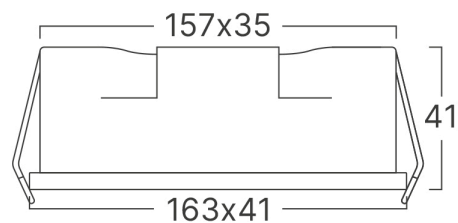

Braytron

ТЕХНИЧКИ ЛИСТ

МОДЕЛ BD63-00210

ОПИС BRY-LINEX-LN6-9W-4000K-WHT-LED LINEAR FIXTURE

BRAYTRON SRL

MUNICIPIUL BUCUREȘTI, SECTOR 6, BLD. IULIU MANIU, NR.616, CORP B, ET.1,BUCUREȘTI,Sector 6(RO)
info@braytron.com
www.braytron.com

Pagina 1 din 2