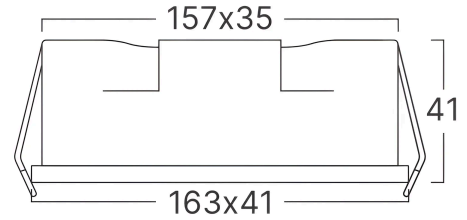

Braytron

TEKNİK VERİ SAYFASI

MODEL BD63-00210

AÇIKLAMA BRY-LINEX-LN6-9W-4000K-WHT-LED LINEAR FIXTURE

BRAYTRON SRL

MUNICIPIUL BUCUREȘTI, SECTOR 6, BLD. IULIU MANIU, NR.616, CORP B, ET.1,BUCUREȘTI, Sector 6(RO)
info@braytron.com
www.braytron.com